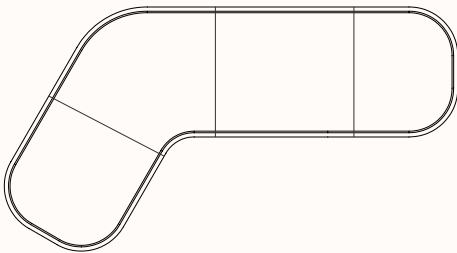

Dimensions

**Bayou Ottoman Straight
BOS-165**

OW 1650mm
OD 860mm
OH 430mm

**Bayou Ottoman Straight
BOS-215**

OW 2150mm
OD 860mm
OH 430mm

**Bayou Ottoman 120°
BO120E-20**

OW 2000mm
OD 1500mm
OH 430mm

**Bayou Ottoman 120° LHS
BO120L-28**

OW 2800mm
OD 1500mm
OH 430mm

**Bayou Ottoman 120° RHS
BO120R-28**

OW 2800mm
OD 1500mm
OH 430mm