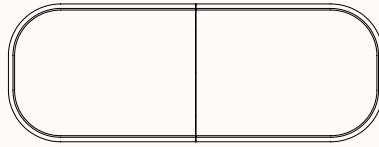

Dimensions

**Bayou Ottoman Straight
BOS-165**

OW 1650mm
OD 860mm
OH 430mm

**Bayou Ottoman Straight
BOS-215**

OW 2150mm
OD 860mm
OH 430mm

**Bayou Ottoman 120°
BO120E-20**

OW 2000mm
OD 1500mm
OH 430mm

**Bayou Ottoman 120° LHS
BO120L-28**

OW 2800mm
OD 1500mm
OH 430mm

**Bayou Ottoman 120° RHS
BO120R-28**

OW 2800mm
OD 1500mm
OH 430mm