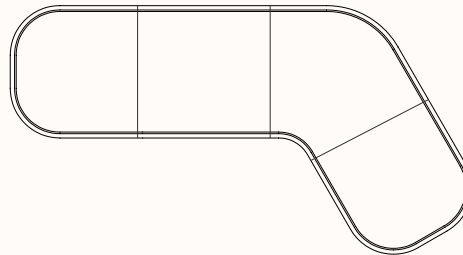

Dimensions

**Bayou Ottoman Straight
BOS-165**

OW 1650mm
OD 860mm
OH 430mm

**Bayou Ottoman Straight
BOS-215**

OW 2150mm
OD 860mm
OH 430mm

**Bayou Ottoman 120°
BO120E-20**

OW 2000mm
OD 1500mm
OH 430mm

**Bayou Ottoman 120° LHS
BO120L-28**

OW 2800mm
OD 1500mm
OH 430mm

**Bayou Ottoman 120° RHS
BO120R-28**

OW 2800mm
OD 1500mm
OH 430mm