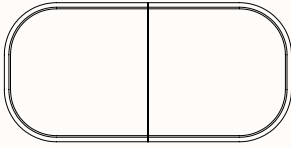

Dimensions

**Bayou Ottoman Straight
BOS-165**

OW 1650mm
OD 860mm
OH 430mm

**Bayou Ottoman Straight
BOS-215**

OW 2150mm
OD 860mm
OH 430mm

**Bayou Ottoman 120°
BO120E-20**

OW 2000mm
OD 1500mm
OH 430mm

**Bayou Ottoman 120° LHS
BO120L-28**

OW 2800mm
OD 1500mm
OH 430mm

**Bayou Ottoman 120° RHS
BO120R-28**

OW 2800mm
OD 1500mm
OH 430mm