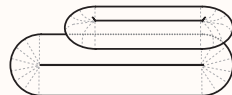

OW 1550mm
OD 840mm
OH 440mm

Pouf 230

OW 2300mm
OD 840mm
OH 440mm

Pouf 305

OW 3050mm
OD 840mm
OH 440mm

Sofa 155

OW 1550mm
SD 640mm
OD 1220mm
SH 440mm
OH 780mm

Sofa 230

OW 2300mm
SD 640mm
OD 1220mm
SH 440mm
OH 780mm

Right Terminal Sofa 230

OW 2300mm
SD 640mm
OD 1220mm
SH 440mm
OH 780mm

Left Terminal Sofa 230

OW 2300mm
SD 640mm
OD 1220mm
SH 440mm
OH 780mm

Right Terminal Sofa 305

OW 3050mm
SD 640mm
OD 1220mm
SH 440mm
OH 780mm

Left Terminal Sofa 305

OW 3050mm
SD 640mm
OD 1220mm
SH 440mm
OH 780mm

Dimensions

Designer's Edition Pouf 155

OW 1550mm
OD 840mm
OH 440mm

Designer's Edition Pouf 230