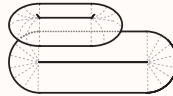

0441

0351

Green Mix

0921

0941

0971

Dimensions

Pouf 155

OW 1550mm
OD 840mm
OH 440mm

Pouf 230

OW 2300mm
OD 840mm
OH 440mm

Pouf 305

OW 3050mm
OD 840mm
OH 440mm

Sofa 155

OW 1550mm
SD 640mm
OD 1220mm
SH 440mm
OH 780mm

Sofa 230

OW 2300mm
SD 640mm
OD 1220mm
SH 440mm
OH 780mm

Right Terminal Sofa 230

OW 2300mm
SD 640mm
OD 1220mm
SH 440mm
OH 780mm

Left Terminal Sofa 230

OW 2300mm
SD 640mm
OD 1220mm
SH 440mm
OH 780mm

Right Terminal Sofa 305