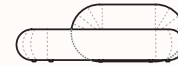

Left Terminal Sofa 230

OW 2300mm
SD 640mm
OD 1220mm
SH 440mm
OH 780mm