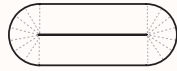

0441

0351

Green Mix

0921

0941

0971

Dimensions

Pouf 155

OW 1550mm
OD 840mm
OH 440mm

Pouf 230

OW 2300mm
OD 840mm
OH 440mm

Pouf 305

OW 3050mm
OD 840mm
OH 440mm

Sofa 155

OW 1550mm
SD 640mm
OD 1220mm
SH 440mm
OH 780mm

Sofa 230