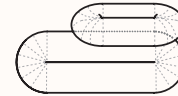

0441

0351

Green Mix

0921

0941

0971

Dimensions

Pouf 155

OW 1550mm
OD 840mm
OH 440mm

Pouf 230

OW 2300mm
OD 840mm
OH 440mm

Pouf 305

OW 3050mm
OD 840mm
OH 440mm

Sofa 155

OW 1550mm
SD 640mm
OD 1220mm
SH 440mm
OH 780mm

Sofa 230

OW 2300mm
SD 640mm
OD 1220mm
SH 440mm
OH 780mm

Right Terminal Sofa 230

OW 2300mm
SD 640mm
OD 1220mm
SH 440mm
OH 780mm

Left Terminal Sofa 230

OW 2300mm
SD 640mm
OD 1220mm
SH 440mm
OH 780mm

Right Terminal Sofa 305