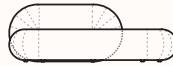

Right Terminal Sofa 230

OW 2300mm
SD 640mm
OD 1220mm
SH 440mm
OH 780mm