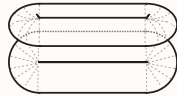

0441

0351

Green Mix

0921

0941

0971

Dimensions

Pouf 155

OW 1550mm
OD 840mm
OH 440mm

Pouf 230

OW 2300mm
OD 840mm
OH 440mm

Pouf 305

OW 3050mm
OD 840mm
OH 440mm

Sofa 155

OW 1550mm
SD 640mm
OD 1220mm
SH 440mm
OH 780mm

Sofa 230

OW 2300mm
SD 640mm
OD 1220mm
SH 440mm
OH 780mm

Right Terminal Sofa 230

OW 2300mm
SD 640mm
OD 1220mm
SH 440mm
OH 780mm

Left Terminal Sofa 230

OW 2300mm
SD 640mm
OD 1220mm
SH 440mm
OH 780mm

Right Terminal Sofa 305