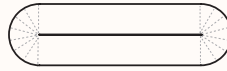

0441

0351

Green Mix

0921

0941

0971

Dimensions

Pouf 155

OW 1550mm
OD 840mm
OH 440mm

Pouf 230

OW 2300mm
OD 840mm
OH 440mm

Pouf 305

OW 3050mm
OD 840mm
OH 440mm

Sofa 155

OW 1550mm
SD 640mm
OD 1220mm
SH 440mm
OH 780mm

Sofa 230