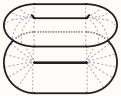

0441

0351

Green Mix

0921

0941

0971

Dimensions

Pouf 155

OW 1550mm
OD 840mm
OH 440mm

Pouf 230

OW 2300mm
OD 840mm
OH 440mm

Pouf 305

OW 3050mm
OD 840mm
OH 440mm

Sofa 155

OW 1550mm
SD 640mm
OD 1220mm
SH 440mm
OH 780mm

Sofa 230

OW 2300mm
SD 640mm
OD 1220mm
SH 440mm
OH 780mm

Right Terminal Sofa 230

OW 2300mm
SD 640mm
OD 1220mm
SH 440mm
OH 780mm

Left Terminal Sofa 230

OW 2300mm
SD 640mm
OD 1220mm
SH 440mm
OH 780mm

Right Terminal Sofa 305