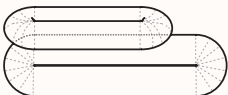

OW 1550mm
OD 840mm
OH 440mm

Pouf 230

OW 2300mm
OD 840mm
OH 440mm

Pouf 305

OW 3050mm
OD 840mm
OH 440mm

Sofa 155

OW 1550mm
SD 640mm
OD 1220mm
SH 440mm
OH 780mm

Sofa 230

OW 2300mm
SD 640mm
OD 1220mm
SH 440mm
OH 780mm

Right Terminal Sofa 230

OW 2300mm
SD 640mm
OD 1220mm
SH 440mm
OH 780mm

Left Terminal Sofa 230

OW 2300mm
SD 640mm
OD 1220mm
SH 440mm
OH 780mm

Right Terminal Sofa 305

OW 3050mm
SD 640mm
OD 1220mm
SH 440mm
OH 780mm

Left Terminal Sofa 305

OW 3050mm
SD 640mm
OD 1220mm
SH 440mm
OH 780mm

Dimensions

Designer's Edition Pouf 155

OW 1550mm
OD 840mm
OH 440mm

Designer's Edition Pouf 230