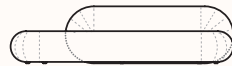

Left Terminal Sofa 305

OW 3050mm
SD 640mm
OD 1220mm
SH 440mm
OH 780mm