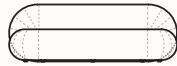

0441

0351

Green Mix

0921

0941

0971

Dimensions

Pouf 155

OW 1550mm
OD 840mm
OH 440mm

Pouf 230

OW 2300mm
OD 840mm
OH 440mm

Pouf 305

OW 3050mm
OD 840mm
OH 440mm

Sofa 155

OW 1550mm
SD 640mm
OD 1220mm
SH 440mm
OH 780mm

Sofa 230