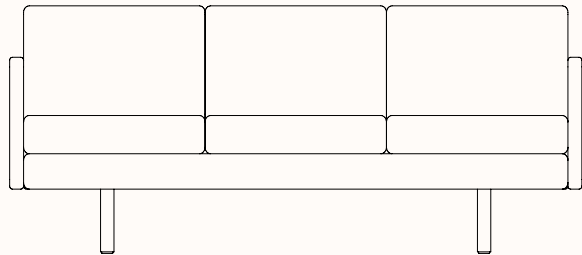

Dimensions

2 Seat Lounge

OW 1400mm
OD 800mm
SH 450mm
SD 540mm
OH 770mm

3 Seat Lounge

OW 2050mm
OD 800mm
SH 450mm
SD 540mm
OH 770mm