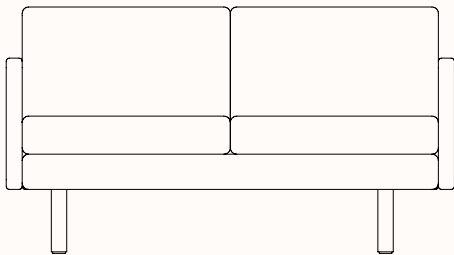

Dimensions

2 Seat Lounge

OW 1400mm
OD 800mm
SH 450mm
SD 540mm
OH 770mm

3 Seat Lounge

OW 2050mm
OD 800mm
SH 450mm
SD 540mm
OH 770mm