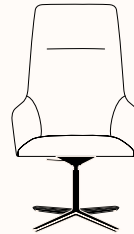

Dimensions

ALYA Low Back - 5 Star SO1471 & SO1478

OW 620mm
OD 670mm
SH 420mm
AH 600mm
OH 960mm

ALYA Low Back - 5 Star Wide Version SO1480 & SO1481

OW 670mm
OD 670mm
SH 420mm
AH 600mm
OH 960mm

ALYA Low Back - Swivel SO1473

OW 620mm
OD 670mm
SH 460mm
AH 640mm
OH 1000mm

ALYA Low Back - Swivel Wide Version SO1479

OW 670mm
OD 670mm
SH 460mm
AH 640mm
OH 1000mm

ALYA High Back - 5 Star SO1472 & SO1496

OW 620mm
OD 680mm
SH 420mm
AH 600mm
OH 1190mm

ALYA High Back - 5 Star Wide Version SO1483 & SO1484

OW 670mm
OD 680mm
SH 420mm
AH 600mm
OH 1190mm

ALYA High Back - Swivel SO1491

OW 620mm
OD 680mm
SH 460mm
AH 640mm
OH 1230mm

ALYA High Back - Swivel Wide Version SO1482

OW 670mm
OD 680mm
SH 460mm
AH 640mm
OH 1230mm