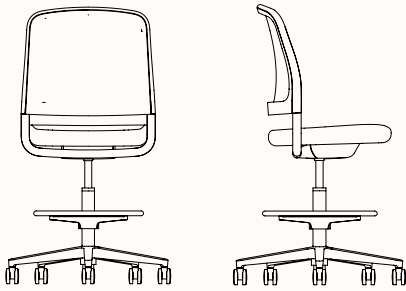

Denn Drafting Chair without Arms

OW 683mm
 OD 374-430mm SW 503mm
 OH 1083 - 1279mm SD 347-430mm
 SH 559-755mm

Footring Height 240mm - 400mm

Denn Drafting Chair with 4D Arms

OW 683mm
 OD 374-430mm SW 503mm
 OH 1083 - 1279mm SD 347-430mm
 SH 559-755mm