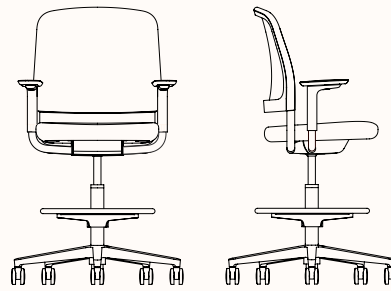

Denn Drafting Chair without Arms

OW 683mm
 OD 374-430mm SW 503mm
 OH 1083 - 1279mm SD 347-430mm
 SH 559-755mm

Footring Height 240mm - 400mm

Denn Drafting Chair with 4D Arms

OW 683mm
 OD 374-430mm SW 503mm
 OH 1083 - 1279mm SD 347-430mm
 SH 559-755mm