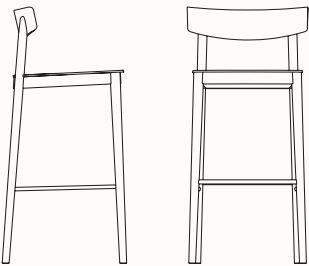

Smart Barstool BQ0637

Timber Seat

OW 480mm
OD 490mm
SH 760mm
OH 1020mm