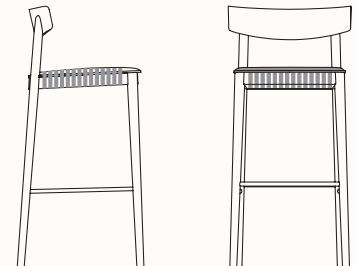

Smart Barstool BQ0644

Webbing Seat

OW 480mm
OD 490mm
SH 760mm
OH 1020mm