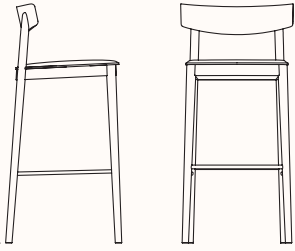

## Webbing:

Black

Beige

## Dimensions