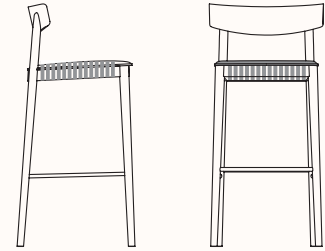

Smart Counter Stool BQ0658

Webbing Seat

OW 480mm
OD 480mm
SH 640mm
OH 900mm