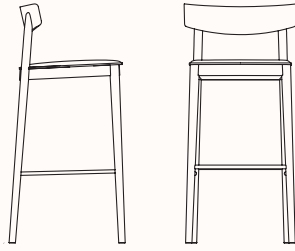

Smart Counter Stool BQ0659

Upholstered Seat

OW 480mm
OD 480mm
SH 660mm
OH 900mm