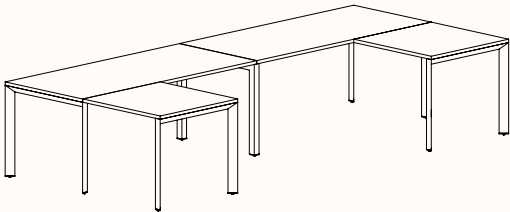

U-Shape 4 End

U-Shape 2X90