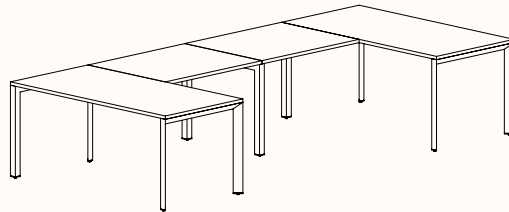

U-Shape 4 End

U-Shape 2X90