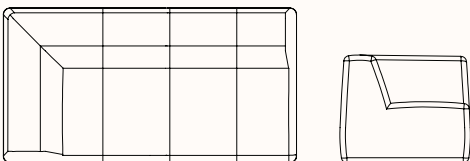

Double LHS Lounge ASL1800LB/ASL1800LOD

OW 1800mm
OD 950mm
SH 430mm
OH 780mm