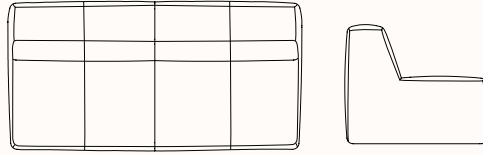

## Dimensions

### Single Lounge ASL800B/SL800OD

OW 800mm  
OD 950mm  
SH 430mm  
OH 780mm