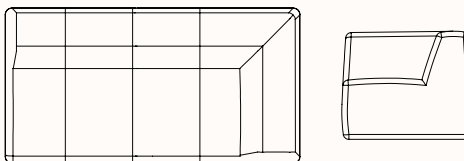

Double RHS Lounge ASL1800RB/ASL1800ROD

OW 1800mm
OD 950mm
SH 430mm
OH 780mm