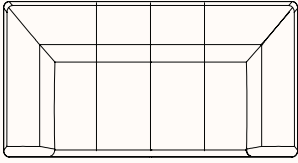

## Dimensions

### Double LHS Lounge ASL1800LB/ASL1800LOD

OW 1800mm  
OD 950mm  
SH 430mm  
OH 780mm

### Double RHS Lounge ASL1800RB/ASL1800ROD

OW 1800mm  
OD 950mm  
SH 430mm  
OH 780mm