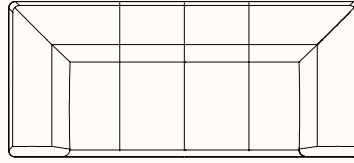

Two Arm Lounge ASL2450B/ASL2450OD

OW 2450mm
OD 950mm
SH 430mm
OH 780mm