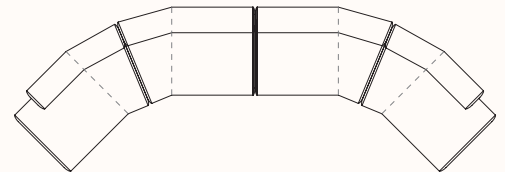

DUO MAXI

Configuration 1

OW 3380mm
OD 1030mm
Maxi Module 117 Left Arm, Maxi Module 103,
Maxi Module 117 Right Arm

Configuration 2

OW 398mm
OD 1030mm
700mm (Pouf)
Maxi Left Terminal 128, Maxi Module 128,
Maxi Module 142 Right Arm, Maxi Pouf 128X70

Configuration 3

OW 3590mm
OD 1030mm
Maxi Left Terminal 128, Maxi Module 103,
Maxi Right Terminal 128

Configuration 4

OW 3080mm
OD 1390mm
Maxi Left Terminal 163 Corner 22.5°,
Maxi Right Terminal 163 Corner 22.5°

Configuration 5

OW 3610mm
OD 1330mm
Maxi Module 212 Left Arm,
Maxi Chaise 142X133 Right Arm

Configuration 6

OW 3480mm
OD 1630mm
Maxi left Terminal 128, Maxi Module 103,
Maxi Chaise 117X163 Right Arm

Configuration 7

OW 3940mm
OD 1500mm
Maxi Module 204 Left Arm Corner 22.5°,
Maxi Module 204 Right Arm Corner 22.5°

Configuration 8

OW 5680mm
OD 1920mm
Maxi Left Terminal 163 Corner 22.5°, Maxi
Module 163 Corner 22.5° Left, Maxi Module
163 Corner 22.5° Right, Maxi Right Terminal
163 Corner 22.5°