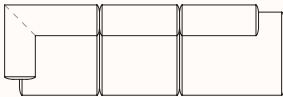

DUO MINI

Configuration 10

OW 1850mm
OD 880mm
Mini Module 92 Left Arm,
Mini Module 92 Right Arm

Configuration 11

OW 2630mm
OD 880mm
Mini Module 92 Left Arm, Mini Module 78,
Mini Module 92 Right Arm

Configuration 12

OW 2630mm
OD 1400mm
Mini Module 92 Left Arm, Mini Module 78,
Mini Chaise 92X140 Right Arm

Configuration 13

OW 2740mm
OD 880mm
Mini Module 92 Left Arm, Mini Module 78,
Mini Right Terminal 103

Configuration 14