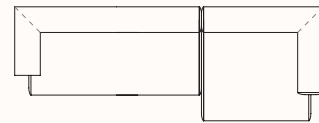

DUO MAXI

Configuration 1

OW 3380mm
OD 1030mm
Maxi Module 117 Left Arm, Maxi Module 103,
Maxi Module 117 Right Arm

Configuration 2

OW 398mm
OD 1030mm
700mm (Pouf)
Maxi Left Terminal 128, Maxi Module 128,
Maxi Module 142 Right Arm, Maxi Pouf 128X70

Configuration 3

OW 3590mm
OD 1030mm
Maxi Left Terminal 128, Maxi Module 103,
Maxi Right Terminal 128

Configuration 4

OW 3080mm
OD 1390mm
Maxi Left Terminal 163 Corner 22.5°,
Maxi Right Terminal 163 Corner 22.5°

Configuration 5

OW 3610mm
OD 1330mm
Maxi Module 212 Left Arm,
Maxi Chaise 142X133 Right Arm

Configuration 6

OW 3480mm
OD 1630mm
Maxi left Terminal 128, Maxi Module 103,
Maxi Chaise 117X163 Right Arm

Configuration 7

OW 2580mm
OD 1810mm
Mini Module 92 Left Arm, Mini 90° Corner
88X88, Mini Module 78, Mini Module 92
Right Arm

Configuration 17

OW 2580mm
OD 2580mm
Mini Module 92 Left Arm, Mini Module 78,
Mini 90° Corner 88X88, Mini Module 78,
Mini Module 92 Right Arm