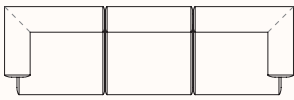

DUO MAXI

Configuration 1

OW 3380mm
OD 1030mm
Maxi Module 117 Left Arm, Maxi Module 103,
Maxi Module 117 Right Arm

Configuration 2

OW 398mm
OD 1030mm
700mm (Pouf)
Maxi Left Terminal 128, Maxi Module 128,
Maxi Module 142 Right Arm, Maxi Pouf 128X70

Configuration 3

OW 3590mm
OD 1030mm
Maxi Left Terminal 128, Maxi Module 103,
Maxi Right Terminal 128

Configuration 4

OW 3080mm
OD 1390mm
Maxi Left Terminal 163 Corner 22.5°,
Maxi Right Terminal 163 Corner 22.5°

Configuration 5

OW 3610mm
OD 1330mm
Maxi Module 212 Left Arm,
Maxi Chaise 142X133 Right Arm

Configuration 6

OW 3480mm
OD 1630mm
Maxi left Terminal 128, Maxi Module 103,
Maxi Chaise 117X163 Right Arm

Configuration 7

OW 2580mm
OD 1810mm
Mini Module 92 Left Arm, Mini 90° Corner
88X88, Mini Module 78, Mini Module 92
Right Arm

Configuration 17

OW 2580mm
OD 2580mm
Mini Module 92 Left Arm, Mini Module 78,
Mini 90° Corner 88X88, Mini Module 78,
Mini Module 92 Right Arm