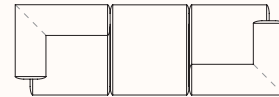

Configuration 15

OW 2620mm
OD 880mm
Mini Module 92 Left Arm, Mini Pouf 77X88,
Mini Module 92 Left Arm