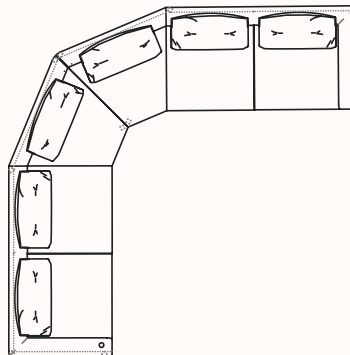

Configuration 1

OW 2830mm

OD 1700mm

Mod 185 Left Arm, Chaise Lounge 170 Right Arm

Configuration 2

OW 3700mm

OD 1700mm

Mod 270 Left Arm, Chaise Lounge 170 Right Arm

Configuration 3

OW 2850mm

OD 2850mm

Mod 185 Left Arm, Sofa 285, Corner Cushion

Configuration 4

OW 3380mm

OD 3380mm

Corner Module 293 Left Arm, Corner Module 293 Right Arm

Configuration 5

OW 3400mm

OD 1000mm

Mod 185 Left Arm, Mod 155 Right Terminal

Configuration 6

OW 3990mm

OD 2250mm

Mod 155 Left Terminal, Corner Module 293 Right Arm