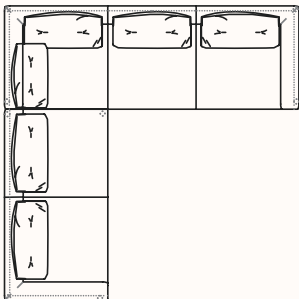

Configuration 1

OW 2830mm

OD 1700mm

Mod 185 Left Arm, Chaise Lounge 170 Right Arm

Configuration 2

OW 3700mm

OD 1700mm

Mod 270 Left Arm, Chaise Lounge 170 Right Arm

Configuration 3

OW 2850mm

OD 2850mm

Mod 185 Left Arm, Sofa 285, Corner Cushion

Configuration 4

OW 3380mm

OD 3380mm

Corner Module 293 Left Arm, Corner Module 293 Right Arm

Configuration 5

OW 3400mm

OD 1000mm

Mod 185 Left Arm, Mod 155 Right Terminal

Configuration 6

OW 3990mm

OD 2250mm

Mod 155 Left Terminal, Corner Module 293 Right Arm