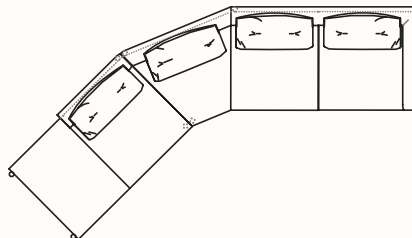

Configuration 1

OW 2830mm

OD 1700mm

Mod 185 Left Arm, Chaise Lounge 170 Right Arm

Configuration 2

OW 3700mm

OD 1700mm

Mod 270 Left Arm, Chaise Lounge 170 Right Arm

Configuration 3

OW 2850mm

OD 2850mm

Mod 185 Left Arm, Sofa 285, Corner Cushion

Configuration 4

OW 3380mm

OD 3380mm

Corner Module 293 Left Arm, Corner Module 293 Right Arm

Configuration 5

OW 3400mm

OD 1000mm

Mod 185 Left Arm, Mod 155 Right Terminal

Configuration 6

OW 3990mm

OD 2250mm

Mod 155 Left Terminal, Corner Module 293 Right Arm