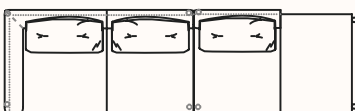

Configuration 1

OW 2830mm

OD 1700mm

Mod 185 Left Arm, Chaise Lounge 170 Right Arm

Configuration 2

OW 3700mm

OD 1700mm

Mod 270 Left Arm, Chaise Lounge 170 Right Arm

Configuration 3

OW 2850mm

OD 2850mm

Mod 185 Left Arm, Sofa 285, Corner Cushion

Configuration 4

OW 3380mm

OD 3380mm

Corner Module 293 Left Arm, Corner Module 293 Right Arm

Configuration 5

OW 3400mm

OD 1000mm

Mod 185 Left Arm, Mod 155 Right Terminal

Configuration 6

OW 3990mm

OD 2250mm

Mod 155 Left Terminal, Corner Module 293 Right Arm