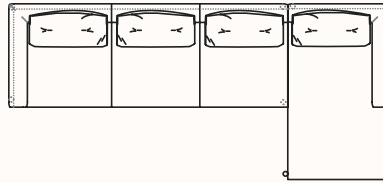

Configuration 1

OW 2830mm

OD 1700mm

Mod 185 Left Arm, Chaise Lounge 170 Right Arm

Configuration 2

OW 3700mm

OD 1700mm

Mod 270 Left Arm, Chaise Lounge 170 Right Arm

Configuration 3

OW 2850mm

OD 2850mm

Mod 185 Left Arm, Sofa 285, Corner Cushion

Configuration 4

OW 3380mm

OD 3380mm

Corner Module 293 Left Arm, Corner Module 293 Right Arm

Configuration 5

OW 3400mm

OD 1000mm

Mod 185 Left Arm, Mod 155 Right Terminal

Configuration 6

OW 3990mm

OD 2250mm

Mod 155 Left Terminal, Corner Module 293 Right Arm