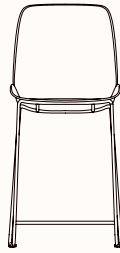

Marine Green

Terracotta  
Brown

Oxide Red

**Note:** \* 100% Recycled (Pure Eco Thermopolymer)

**Dimensions:**

**Sled\*\*  
Low Back/Counter Height**

OW 490mm  
OD 505mm  
SH\* 640mm  
OH 840mm

**Sled\*\*  
Low Back/Bar Height**

OW 500mm  
OD 505mm  
SH\* 760mm  
OH 960mm

**Sled\*\*  
High Back/Counter Height**

OW 515mm  
OD 575mm  
SH\* 640mm  
OH 1005mm

**Sled\*\*  
High Back/Bar Height**

OW 530mm  
OD 575mm  
SH\* 760mm  
OH 1125mm

**Wood  
Low Back/Counter Height**

OW 480mm  
OD 465mm  
SH\* 640mm  
OH 840mm

**Wood  
Low Back/Bar Height**

OW 500mm  
OD 485mm  
SH\* 760mm  
OH 960mm

**Wood  
High Back/Counter Height**

OW 535mm  
OD 575mm  
SH\* 640mm  
OH 1005mm

**Wood  
High Back/Bar Height**

OW 550mm  
OD 575mm  
SH\* 760mm  
OH 1125mm

**Cantilever  
Counter Height**

OW 490mm  
OD 505mm  
SH\* 640mm  
OH 840mm

**Cantilever  
Bar Height**

OW 500mm  
OD 505mm  
SH\* 760mm  
OH 960mm