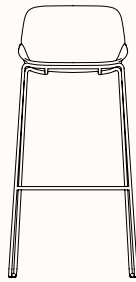

Marine Green

Terracotta  
Brown

Oxide Red

**Note:** \* 100% Recycled (Pure Eco Thermopolymer)

**Dimensions:**

**Sled\*\*  
Low Back/Counter Height**

OW 490mm  
OD 505mm  
SH\* 640mm  
OH 840mm

**Sled\*\*  
Low Back/Bar Height**

OW 500mm  
OD 505mm  
SH\* 760mm  
OH 960mm

**Sled\*\*  
High Back/Counter Height**

OW 515mm  
OD 575mm  
SH\* 640mm  
OH 1005mm

**Sled\*\*  
High Back/Bar Height**

OW 530mm  
OD 575mm  
SH\* 760mm  
OH 1125mm

**Wood  
Low Back/Counter Height**

OW 480mm  
OD 465mm  
SH\* 640mm  
OH 840mm

**Wood  
Low Back/Bar Height**

OW 500mm  
OD 485mm  
SH\* 760mm  
OH 960mm

**Wood  
High Back/Counter Height**

OW 535mm  
OD 575mm  
SH\* 640mm  
OH 1005mm

**Wood  
High Back/Bar Height**

OW 550mm  
OD 575mm  
SH\* 760mm  
OH 1125mm

**Cantilever  
Counter Height**

OW 490mm  
OD 505mm  
SH\* 640mm  
OH 840mm

**Cantilever  
Bar Height**

OW 500mm  
OD 505mm  
SH\* 760mm  
OH 960mm