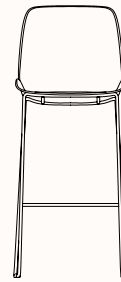

Marine Green

Terracotta  
Brown

Oxide Red

**Note:** \* 100% Recycled (Pure Eco Thermopolymer)

**Dimensions:**

**Sled\*\*  
Low Back/Counter Height**

OW 490mm  
OD 505mm  
SH\* 640mm  
OH 840mm

**Sled\*\*  
Low Back/Bar Height**

OW 500mm  
OD 505mm  
SH\* 760mm  
OH 960mm

**Sled\*\*  
High Back/Counter Height**

OW 515mm  
OD 575mm  
SH\* 640mm  
OH 1005mm

**Sled\*\*  
High Back/Bar Height**

OW 530mm  
OD 575mm  
SH\* 760mm  
OH 1125mm

**Wood  
Low Back/Counter Height**

OW 480mm  
OD 465mm  
SH\* 640mm  
OH 840mm

**Wood  
Low Back/Bar Height**

OW 500mm  
OD 485mm  
SH\* 760mm  
OH 960mm

**Wood  
High Back/Counter Height**

OW 535mm  
OD 575mm  
SH\* 640mm  
OH 1005mm

**Wood  
High Back/Bar Height**

OW 550mm  
OD 575mm  
SH\* 760mm  
OH 1125mm

**Cantilever  
Counter Height**

OW 490mm  
OD 505mm  
SH\* 640mm  
OH 840mm

**Cantilever  
Bar Height**

OW 500mm  
OD 505mm  
SH\* 760mm  
OH 960mm