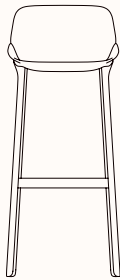

Marine Green

Terracotta  
Brown

Oxide Red

**Note:** \* 100% Recycled (Pure Eco Thermopolymer)

**Dimensions:**

**Sled\*\*  
Low Back/Counter Height**

OW 490mm  
OD 505mm  
SH\* 640mm  
OH 840mm

**Sled\*\*  
Low Back/Bar Height**

OW 500mm  
OD 505mm  
SH\* 760mm  
OH 960mm

**Sled\*\*  
High Back/Counter Height**

OW 515mm  
OD 575mm  
SH\* 640mm  
OH 1005mm

**Sled\*\*  
High Back/Bar Height**

OW 530mm  
OD 575mm  
SH\* 760mm  
OH 1125mm

**Wood  
Low Back/Counter Height**

OW 480mm  
OD 465mm  
SH\* 640mm  
OH 840mm

**Wood  
Low Back/Bar Height**

OW 500mm  
OD 485mm  
SH\* 760mm  
OH 960mm

**Wood  
High Back/Counter Height**

OW 535mm  
OD 575mm  
SH\* 640mm  
OH 1005mm

**Wood  
High Back/Bar Height**

OW 550mm  
OD 575mm  
SH\* 760mm  
OH 1125mm

**Cantilever  
Counter Height**

OW 490mm  
OD 505mm  
SH\* 640mm  
OH 840mm

**Cantilever  
Bar Height**

OW 500mm  
OD 505mm  
SH\* 760mm  
OH 960mm