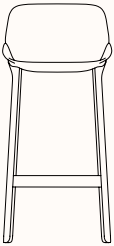

Marine Green

Terracotta  
Brown

Oxide Red

**Note:** \* 100% Recycled (Pure Eco Thermopolymer)

**Dimensions:**

**Sled\*\*  
Low Back/Counter Height**

OW 490mm  
OD 505mm  
SH\* 640mm  
OH 840mm

**Sled\*\*  
Low Back/Bar Height**

OW 500mm  
OD 505mm  
SH\* 760mm  
OH 960mm

**Sled\*\*  
High Back/Counter Height**

OW 515mm  
OD 575mm  
SH\* 640mm  
OH 1005mm

**Sled\*\*  
High Back/Bar Height**

OW 530mm  
OD 575mm  
SH\* 760mm  
OH 1125mm

**Wood  
Low Back/Counter Height**

OW 480mm  
OD 465mm  
SH\* 640mm  
OH 840mm

**Wood  
Low Back/Bar Height**

OW 500mm  
OD 485mm  
SH\* 760mm  
OH 960mm

**Wood  
High Back/Counter Height**

OW 535mm  
OD 575mm  
SH\* 640mm  
OH 1005mm

**Wood  
High Back/Bar Height**

OW 550mm  
OD 575mm  
SH\* 760mm  
OH 1125mm

**Cantilever  
Counter Height**

OW 490mm  
OD 505mm  
SH\* 640mm  
OH 840mm

**Cantilever  
Bar Height**

OW 500mm  
OD 505mm  
SH\* 760mm  
OH 960mm