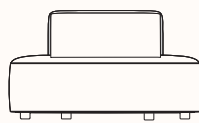

OW 620mm
OD 800mm
SH 430mm
OH 725mm

DADO wide armless SF0301

OW 800mm
OD 800mm
SH 430mm
OH 725mm

DADO corner SF0302 & SF0304

OW 800mm
OD 800mm
SH 430mm
OH 725mm

DADO wide corner RHS SF0303

OW 965mm
OD 800mm
SH 430mm
OH 725mm

DADO wide corner LHS SF0305

OW 965mm
OD 800mm
SH 430mm
OH 725mm

DADO corner chaise RHS SF0306

OW 800mm
OD 1440mm
SH 430mm
OH 725mm

DADO wide corner chaise RHS SF0307

OW 965mm
OD 1440mm
SH 430mm
OH 725mm

DADO corner chaise LHS SF0308

OW 800mm
OD 1440mm
SH 430mm
OH 725mm

DADO wide corner chaise RHS SF0309

OW 800mm
OD 1440mm
SH 430mm
OH 725mm

DADO convex SF0360

OW 1200mm
OD 800mm
SH 430mm
OH 725mm

DADO concave SF0361

OW 1200mm
OD 800mm
SH 430mm
OH 725mm