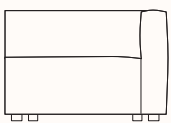

OW 620mm
OD 800mm
SH 430mm
OH 725mm

DADO wide armless SF0301

OW 800mm
OD 800mm
SH 430mm
OH 725mm

DADO corner SF0302 & SF0304

OW 800mm
OD 800mm
SH 430mm
OH 725mm

DADO wide corner RHS SF0303

OW 965mm
OD 800mm
SH 430mm
OH 725mm

DADO wide corner LHS SF0305

OW 965mm
OD 800mm
SH 430mm
OH 725mm

DADO corner chaise RHS SF0306

OW 800mm
OD 1440mm
SH 430mm
OH 725mm

DADO wide corner chaise RHS SF0307

OW 965mm
OD 1440mm
SH 430mm
OH 725mm

DADO corner chaise LHS SF0308

OW 800mm
OD 1440mm
SH 430mm
OH 725mm

DADO wide corner chaise RHS SF0309

OW 800mm
OD 1440mm
SH 430mm
OH 725mm

DADO convex SF0360

OW 1200mm
OD 800mm
SH 430mm
OH 725mm

DADO concave SF0361

OW 1200mm
OD 800mm
SH 430mm
OH 725mm