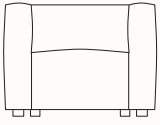

DADO Curved ottoman RS0370

OW 1450mm
OD 500mm
OH 430mm

DADO ottoman RS0310

OW 800mm
OD 620mm
OH 430mm

DADO square ottoman RS0311

OW 800mm
OD 800mm
OH 430mm

DADO rectangle ottoman RS0312

OW 1600mm
OD 800mm
OH 430mm

DADO square ottoman RS0313

OW 620mm
OD 620mm
OH 430mm

DADO Large ottoman RS0314

OW 1200mm
OD 1200mm
OH 430mm

Dimensions

DADO Lounge BU0320

OW 950mm
OD 800mm
SH 430mm
OH 725mm

DADO armless SF0300

OW 620mm
OD 800mm
SH 430mm
OH 725mm

DADO wide armless SF0301

OW 800mm
OD 800mm
SH 430mm
OH 725mm

DADO corner SF0302 & SF0304

OW 800mm
OD 800mm
SH 430mm
OH 725mm

DADO wide corner RHS SF0303

OW 965mm
OD 800mm
SH 430mm
OH 725mm