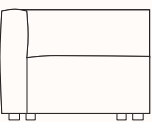

DADO square ottoman RS0313

OW 620mm
OD 620mm
OH 430mm

DADO Large ottoman RS0314

OW 1200mm
OD 1200mm
OH 430mm

Dimensions

DADO Lounge BU0320

OW 950mm
OD 800mm
SH 430mm
OH 725mm

DADO armless SF0300

OW 620mm
OD 800mm
SH 430mm
OH 725mm

DADO wide armless SF0301

OW 800mm
OD 800mm
SH 430mm
OH 725mm

DADO corner SF0302 & SF0304

OW 800mm
OD 800mm
SH 430mm
OH 725mm

DADO wide corner RHS SF0303

OW 965mm
OD 800mm
SH 430mm
OH 725mm

DADO wide corner LHS SF0305

OW 965mm
OD 800mm
SH 430mm
OH 725mm

DADO corner chaise RHS SF0306

OW 800mm
OD 1440mm
SH 430mm
OH 725mm

DADO wide corner chaise RHS SF0307

OW 965mm
OD 1440mm
SH 430mm
OH 725mm

DADO corner chaise LHS SF0308