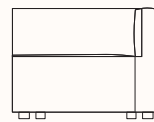

OW 620mm
OD 800mm
SH 430mm
OH 725mm

DADO wide armless SF0301

OW 800mm
OD 800mm
SH 430mm
OH 725mm

DADO corner SF0302 & SF0304

OW 800mm
OD 800mm
SH 430mm
OH 725mm

DADO wide corner RHS SF0303

OW 965mm
OD 800mm
SH 430mm
OH 725mm

DADO wide corner LHS SF0305

OW 965mm
OD 800mm
SH 430mm
OH 725mm

DADO corner chaise RHS SF0306

OW 800mm
OD 1440mm
SH 430mm
OH 725mm

DADO wide corner chaise RHS SF0307

OW 965mm
OD 1440mm
SH 430mm
OH 725mm

DADO corner chaise LHS SF0308

OW 800mm
OD 1440mm
SH 430mm
OH 725mm

DADO wide corner chaise RHS SF0309

OW 800mm
OD 1440mm
SH 430mm
OH 725mm

DADO convex SF0360

OW 1200mm
OD 800mm
SH 430mm
OH 725mm

DADO concave SF0361

OW 1200mm
OD 800mm
SH 430mm
OH 725mm