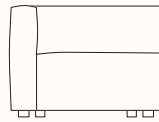

DADO square ottoman RS0313

OW 620mm
OD 620mm
OH 430mm

DADO Large ottoman RS0314

OW 1200mm
OD 1200mm
OH 430mm

Dimensions

DADO Lounge BU0320

OW 950mm
OD 800mm
SH 430mm
OH 725mm

DADO armless SF0300

OW 620mm
OD 800mm
SH 430mm
OH 725mm

DADO wide armless SF0301

OW 800mm
OD 800mm
SH 430mm
OH 725mm

DADO corner SF0302 & SF0304

OW 800mm
OD 800mm
SH 430mm
OH 725mm

DADO wide corner RHS SF0303

OW 965mm
OD 800mm
SH 430mm
OH 725mm

DADO wide corner LHS SF0305

OW 965mm
OD 800mm
SH 430mm
OH 725mm

DADO corner chaise RHS SF0306

OW 800mm
OD 1440mm
SH 430mm
OH 725mm

DADO wide corner chaise RHS SF0307

OW 965mm
OD 1440mm
SH 430mm
OH 725mm

DADO corner chaise LHS SF0308