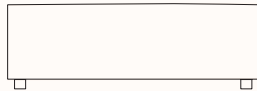

DADO Long ottoman RS0366

OW 965mm
OD 400mm
OH 430mm

DADO Long ottoman RS0367

OW 1200mm
OD 400mm
OH 430mm

DADO Extra Long ottoman RS0368

OW 1600mm
OD 400mm
OH 430mm

DADO small ottoman RS0369

OW 590mm
OD 400mm
OH 430mm

DADO Curved ottoman RS0370

OW 1450mm
OD 500mm
OH 430mm

DADO ottoman RS0310

OW 800mm
OD 620mm
OH 430mm

DADO square ottoman RS0311

OW 800mm
OD 800mm
OH 430mm

DADO rectangle ottoman RS0312

OW 1600mm
OD 800mm
OH 430mm