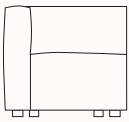

DADO Curved ottoman RS0370

OW 1450mm
OD 500mm
OH 430mm

DADO ottoman RS0310

OW 800mm
OD 620mm
OH 430mm

DADO square ottoman RS0311

OW 800mm
OD 800mm
OH 430mm

DADO rectangle ottoman RS0312

OW 1600mm
OD 800mm
OH 430mm

DADO square ottoman RS0313

OW 620mm
OD 620mm
OH 430mm

DADO Large ottoman RS0314

OW 1200mm
OD 1200mm
OH 430mm

Dimensions

DADO Lounge BU0320

OW 950mm
OD 800mm
SH 430mm
OH 725mm

DADO armless SF0300

OW 620mm
OD 800mm
SH 430mm
OH 725mm

DADO wide armless SF0301

OW 800mm
OD 800mm
SH 430mm
OH 725mm

DADO corner SF0302 & SF0304

OW 800mm
OD 800mm
SH 430mm
OH 725mm

DADO wide corner RHS SF0303

OW 965mm
OD 800mm
SH 430mm
OH 725mm