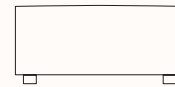

DADO Curved ottoman RS0370

OW 1450mm
OD 500mm
OH 430mm

DADO ottoman RS0310

OW 800mm
OD 620mm
OH 430mm

DADO square ottoman RS0311

OW 800mm
OD 800mm
OH 430mm

DADO rectangle ottoman RS0312

OW 1600mm
OD 800mm
OH 430mm

DADO square ottoman RS0313

OW 620mm
OD 620mm
OH 430mm

DADO Large ottoman RS0314

OW 1200mm
OD 1200mm
OH 430mm

Dimensions

DADO Lounge BU0320

OW 950mm
OD 800mm
SH 430mm
OH 725mm

DADO armless SF0300