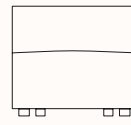

DADO Curved ottoman RS0370

OW 1450mm
OD 500mm
OH 430mm

DADO ottoman RS0310

OW 800mm
OD 620mm
OH 430mm

DADO square ottoman RS0311

OW 800mm
OD 800mm
OH 430mm

DADO rectangle ottoman RS0312

OW 1600mm
OD 800mm
OH 430mm

DADO square ottoman RS0313

OW 620mm
OD 620mm
OH 430mm

DADO Large ottoman RS0314

OW 1200mm
OD 1200mm
OH 430mm

Dimensions

DADO Lounge BU0320

OW 950mm
OD 800mm
SH 430mm
OH 725mm

DADO armless SF0300

OW 620mm
OD 800mm
SH 430mm
OH 725mm

DADO wide armless SF0301

OW 800mm
OD 800mm
SH 430mm
OH 725mm

DADO corner SF0302 & SF0304

OW 800mm
OD 800mm
SH 430mm
OH 725mm

DADO wide corner RHS SF0303

OW 965mm
OD 800mm
SH 430mm
OH 725mm