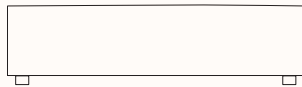

DADO Curved ottoman RS0370

OW 1450mm
OD 500mm
OH 430mm

DADO ottoman RS0310

OW 800mm
OD 620mm
OH 430mm

DADO square ottoman RS0311

OW 800mm
OD 800mm
OH 430mm

DADO rectangle ottoman RS0312

OW 1600mm
OD 800mm
OH 430mm

DADO square ottoman RS0313

OW 620mm
OD 620mm
OH 430mm

DADO Large ottoman RS0314

OW 1200mm
OD 1200mm
OH 430mm

Dimensions

DADO Lounge BU0320

OW 950mm
OD 800mm
SH 430mm
OH 725mm

DADO armless SF0300