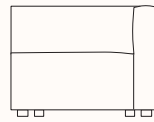

DADO square ottoman RS0313

OW 620mm
OD 620mm
OH 430mm

DADO Large ottoman RS0314

OW 1200mm
OD 1200mm
OH 430mm

Dimensions

DADO Lounge BU0320

OW 950mm
OD 800mm
SH 430mm
OH 725mm

DADO armless SF0300

OW 620mm
OD 800mm
SH 430mm
OH 725mm

DADO wide armless SF0301

OW 800mm
OD 800mm
SH 430mm
OH 725mm

DADO corner SF0302 & SF0304

OW 800mm
OD 800mm
SH 430mm
OH 725mm

DADO wide corner RHS SF0303

OW 965mm
OD 800mm
SH 430mm
OH 725mm

DADO wide corner LHS SF0305

OW 965mm
OD 800mm
SH 430mm
OH 725mm

DADO corner chaise RHS SF0306

OW 800mm
OD 1440mm
SH 430mm
OH 725mm

DADO wide corner chaise RHS SF0307

OW 965mm
OD 1440mm
SH 430mm
OH 725mm

DADO corner chaise LHS SF0308