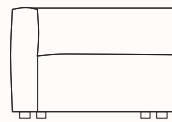

DADO square ottoman RS0313

OW 620mm
OD 620mm
OH 430mm

DADO Large ottoman RS0314

OW 1200mm
OD 1200mm
OH 430mm

Dimensions

DADO Lounge BU0320

OW 950mm
OD 800mm
SH 430mm
OH 725mm

DADO armless SF0300

OW 620mm
OD 800mm
SH 430mm
OH 725mm

DADO wide armless SF0301

OW 800mm
OD 800mm
SH 430mm
OH 725mm

DADO corner SF0302 & SF0304

OW 800mm
OD 800mm
SH 430mm
OH 725mm

DADO wide corner RHS SF0303

OW 965mm
OD 800mm
SH 430mm
OH 725mm

DADO wide corner LHS SF0305

OW 965mm
OD 800mm
SH 430mm
OH 725mm

DADO corner chaise RHS SF0306

OW 800mm
OD 1440mm
SH 430mm
OH 725mm

DADO wide corner chaise RHS SF0307

OW 965mm
OD 1440mm
SH 430mm
OH 725mm

DADO corner chaise LHS SF0308