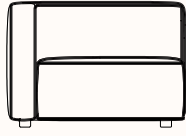

DADO wide corner LHS SF0305

OW 965mm
OD 800mm
SH 430mm
OH 725mm

DADO corner chaise RHS SF0306

OW 800mm
OD 1440mm
SH 430mm
OH 725mm

DADO wide corner chaise RHS SF0307

OW 965mm
OD 1440mm
SH 430mm
OH 725mm

DADO corner chaise LHS SF0308

OW 800mm
OD 1440mm
SH 430mm
OH 725mm

DADO wide corner chaise RHS SF0309

OW 800mm
OD 1440mm
SH 430mm
OH 725mm

DADO convex SF0360

OW 1200mm
OD 800mm
SH 430mm
OH 725mm

DADO concave SF0361

OW 1200mm
OD 800mm
SH 430mm
OH 725mm

Dimensions

DADO modular corner LHS
SF0362

OW 965mm
OD 800mm
SH 430mm
OH 725mm

DADO modular corner RHS
SF0363

OW 965mm
OD 800mm
SH 430mm
OH 725mm