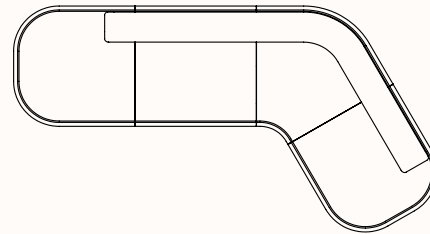

Black

Photography upholstery

Camira Zap colours Boing ZAP21, Zoink ZAP24

Kvadrat Lili colour 0951

Pelle Leather Toccare colours Norfolk, Cocco, Avoca

Dimensions

**Bayou Lounge 120° Angle LHS
BL120L-20**

OW 2000mm
OD 1500mm
SH 430mm
OH 780mm

**Bayou Lounge 120° Angle RHS
BL120R-20**

**Bayou Lounge 120° Angle
BL120E-20**

**Bayou Lounge 120° Angle LHS
BL120L-28**

OW 2800mm
OD 1500mm
SH 430mm
OH 780mm

**Bayou Lounge 120° Angle RHS
BL120R-28**

**Bayou Lounge 120° Angle LHS
BL120LE-28**

**Bayou Lounge 120° Angle RHS
BL120RE-28**

Dimensions

**Bayou Lounge Straight LHS
BLSL-165**

OW 1650mm
OD 860mm
SH 430mm
OH 780mm

**Bayou Lounge Straight RHS
BLSR-165**

**Bayou Lounge Straight
BLSE-165**

**Bayou Lounge Straight LHS
BLSL-215**

OW 2150mm
OD 860mm
SH 430mm
OH 780mm

**Bayou Lounge Straight RHS
BLSR-215**

**Bayou Lounge Straight
BLSE-215**