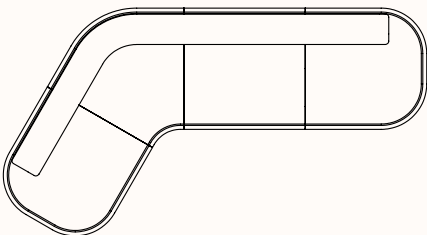

Black

Photography upholstery

Camira Zap colours Boing ZAP21, Zoink ZAP24

Kvadrat Lili colour 0951

Pelle Leather Toccare colours Norfolk, Cocco, Avoca

Dimensions

**Bayou Lounge 120° Angle LHS
BL120L-20**

OW 2000mm
OD 1500mm
SH 430mm
OH 780mm

**Bayou Lounge 120° Angle RHS
BL120R-20**

**Bayou Lounge 120° Angle
BL120E-20**

**Bayou Lounge 120° Angle LHS
BL120L-28**

OW 2800mm
OD 1500mm
SH 430mm
OH 780mm

**Bayou Lounge 120° Angle RHS
BL120R-28**

**Bayou Lounge 120° Angle LHS
BL120LE-28**

**Bayou Lounge 120° Angle RHS
BL120RE-28**

Dimensions

**Bayou Lounge Straight LHS
BLSL-165**

OW 1650mm
OD 860mm
SH 430mm
OH 780mm

**Bayou Lounge Straight RHS
BLSR-165**

**Bayou Lounge Straight
BLSE-165**

**Bayou Lounge Straight LHS
BLSL-215**

OW 2150mm
OD 860mm
SH 430mm
OH 780mm

**Bayou Lounge Straight RHS
BLSR-215**

**Bayou Lounge Straight
BLSE-215**