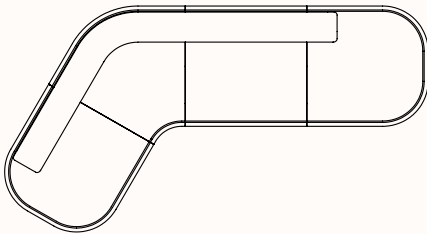

Black

Photography upholstery

Camira Zap colours Boing ZAP21, Zoink ZAP24

Kvadrat Lili colour 0951

Pelle Leather Toccare colours Norfolk, Cocco, Avoca

Dimensions

**Bayou Lounge 120° Angle LHS
BL120L-20**

OW 2000mm
OD 1500mm
SH 430mm
OH 780mm

**Bayou Lounge 120° Angle RHS
BL120R-20**

**Bayou Lounge 120° Angle
BL120E-20**

**Bayou Lounge 120° Angle LHS
BL120L-28**

OW 2800mm
OD 1500mm
SH 430mm
OH 780mm

**Bayou Lounge 120° Angle RHS
BL120R-28**

**Bayou Lounge 120° Angle LHS
BL120LE-28**

**Bayou Lounge 120° Angle RHS
BL120RE-28**

Dimensions

**Bayou Lounge Straight LHS
BLSL-165**

OW 1650mm
OD 860mm
SH 430mm
OH 780mm

**Bayou Lounge Straight RHS
BLSR-165**

**Bayou Lounge Straight
BLSE-165**

**Bayou Lounge Straight LHS
BLSL-215**

OW 2150mm
OD 860mm
SH 430mm
OH 780mm

**Bayou Lounge Straight RHS
BLSR-215**

**Bayou Lounge Straight
BLSE-215**