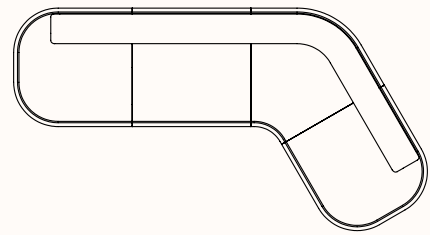

Black

Photography upholstery

Camira Zap colours Boing ZAP21, Zoink ZAP24

Kvadrat Lili colour 0951

Pelle Leather Toccare colours Norfolk, Cocco, Avoca

Dimensions

**Bayou Lounge 120° Angle LHS
BL120L-20**

OW 2000mm
OD 1500mm
SH 430mm
OH 780mm

**Bayou Lounge 120° Angle RHS
BL120R-20**

**Bayou Lounge 120° Angle
BL120E-20**

**Bayou Lounge 120° Angle LHS
BL120L-28**

OW 2800mm
OD 1500mm
SH 430mm
OH 780mm

**Bayou Lounge 120° Angle RHS
BL120R-28**

**Bayou Lounge 120° Angle LHS
BL120LE-28**

**Bayou Lounge 120° Angle RHS
BL120RE-28**

Dimensions

**Bayou Lounge Straight LHS
BLSL-165**

OW 1650mm
OD 860mm
SH 430mm
OH 780mm

**Bayou Lounge Straight RHS
BLSR-165**

**Bayou Lounge Straight
BLSE-165**

**Bayou Lounge Straight LHS
BLSL-215**

OW 2150mm
OD 860mm
SH 430mm
OH 780mm

**Bayou Lounge Straight RHS
BLSR-215**

**Bayou Lounge Straight
BLSE-215**