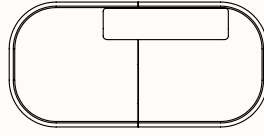

Black

Photography upholstery

Camira Zap colours Boing ZAP21, Zoink ZAP24

Kvadrat Lili colour 0951

Pelle Leather Toccare colours Norfolk, Cocco, Avoca

Dimensions

**Bayou Lounge 120° Angle LHS
BL120L-20**

OW 2000mm
OD 1500mm
SH 430mm
OH 780mm

**Bayou Lounge 120° Angle RHS
BL120R-20**

**Bayou Lounge 120° Angle
BL120E-20**

**Bayou Lounge 120° Angle LHS
BL120L-28**

OW 2800mm
OD 1500mm
SH 430mm
OH 780mm

**Bayou Lounge 120° Angle RHS
BL120R-28**

**Bayou Lounge 120° Angle LHS
BL120LE-28**

**Bayou Lounge 120° Angle RHS
BL120RE-28**

Dimensions

**Bayou Lounge Straight LHS
BLSL-165**

OW 1650mm
OD 860mm
SH 430mm
OH 780mm

**Bayou Lounge Straight RHS
BLSR-165**

**Bayou Lounge Straight
BLSE-165**

**Bayou Lounge Straight LHS
BLSL-215**