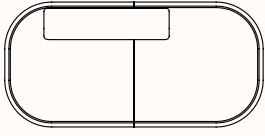

Black

Photography upholstery

Camira Zap colours Boing ZAP21, Zoink ZAP24

Kvadrat Lili colour 0951

Pelle Leather Toccare colours Norfolk, Cocco, Avoca

Dimensions

**Bayou Lounge 120° Angle LHS
BL120L-20**

OW 2000mm
OD 1500mm
SH 430mm
OH 780mm

**Bayou Lounge 120° Angle RHS
BL120R-20**

**Bayou Lounge 120° Angle
BL120E-20**

**Bayou Lounge 120° Angle LHS
BL120L-28**

OW 2800mm
OD 1500mm
SH 430mm
OH 780mm

**Bayou Lounge 120° Angle RHS
BL120R-28**

**Bayou Lounge 120° Angle LHS
BL120LE-28**

**Bayou Lounge 120° Angle RHS
BL120RE-28**

Dimensions

**Bayou Lounge Straight LHS
BLSL-165**

OW 1650mm
OD 860mm
SH 430mm
OH 780mm

**Bayou Lounge Straight RHS
BLSR-165**

**Bayou Lounge Straight
BLSE-165**

**Bayou Lounge Straight LHS
BLSL-215**

OW 2150mm
OD 860mm
SH 430mm
OH 780mm

**Bayou Lounge Straight RHS
BLSR-215**

**Bayou Lounge Straight
BLSE-215**