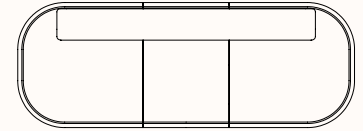

**Bayou Lounge 120° Angle RHS
BL120R-20**

**Bayou Lounge 120° Angle
BL120E-20**

**Bayou Lounge 120° Angle LHS
BL120L-28**

OW 2800mm
OD 1500mm
SH 430mm
OH 780mm

**Bayou Lounge 120° Angle RHS
BL120R-28**

**Bayou Lounge 120° Angle LHS
BL120LE-28**

**Bayou Lounge 120° Angle RHS
BL120RE-28**

Dimensions

**Bayou Lounge Straight LHS
BLSL-165**

OW 1650mm
OD 860mm
SH 430mm
OH 780mm

**Bayou Lounge Straight RHS
BLSR-165**

**Bayou Lounge Straight
BLSE-165**

**Bayou Lounge Straight LHS
BLSL-215**

OW 2150mm
OD 860mm
SH 430mm
OH 780mm

**Bayou Lounge Straight RHS
BLSR-215**

**Bayou Lounge Straight
BLSE-215**