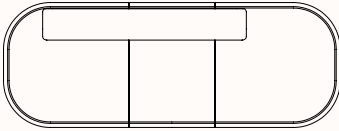

**Bayou Lounge 120° Angle RHS
BL120R-20**

**Bayou Lounge 120° Angle
BL120E-20**

**Bayou Lounge 120° Angle LHS
BL120L-28**

OW 2800mm
OD 1500mm
SH 430mm
OH 780mm

**Bayou Lounge 120° Angle RHS
BL120R-28**

**Bayou Lounge 120° Angle LHS
BL120LE-28**

**Bayou Lounge 120° Angle RHS
BL120RE-28**

Dimensions

**Bayou Lounge Straight LHS
BLSL-165**

OW 1650mm
OD 860mm
SH 430mm
OH 780mm

**Bayou Lounge Straight RHS
BLSR-165**

**Bayou Lounge Straight
BLSE-165**

**Bayou Lounge Straight LHS
BLSL-215**

OW 2150mm
OD 860mm
SH 430mm
OH 780mm

**Bayou Lounge Straight RHS
BLSR-215**

**Bayou Lounge Straight
BLSE-215**