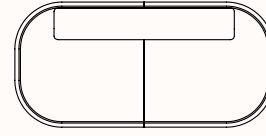

**Bayou Lounge 120° Angle RHS
BL120R-20**

**Bayou Lounge 120° Angle
BL120E-20**

**Bayou Lounge 120° Angle LHS
BL120L-28**

OW 2800mm
OD 1500mm
SH 430mm
OH 780mm

**Bayou Lounge 120° Angle RHS
BL120R-28**

**Bayou Lounge 120° Angle LHS
BL120LE-28**

**Bayou Lounge 120° Angle RHS
BL120RE-28**

Dimensions

**Bayou Lounge Straight LHS
BLSL-165**

OW 1650mm
OD 860mm
SH 430mm
OH 780mm

**Bayou Lounge Straight RHS
BLSR-165**

**Bayou Lounge Straight
BLSE-165**

**Bayou Lounge Straight LHS
BLSL-215**

OW 2150mm
OD 860mm
SH 430mm
OH 780mm

**Bayou Lounge Straight RHS
BLSR-215**

**Bayou Lounge Straight
BLSE-215**