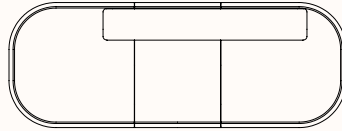

**Bayou Lounge 120° Angle RHS
BL120R-20**

**Bayou Lounge 120° Angle
BL120E-20**

**Bayou Lounge 120° Angle LHS
BL120L-28**

OW 2800mm
OD 1500mm
SH 430mm
OH 780mm

**Bayou Lounge 120° Angle RHS
BL120R-28**

**Bayou Lounge 120° Angle LHS
BL120LE-28**

**Bayou Lounge 120° Angle RHS
BL120RE-28**

Dimensions

**Bayou Lounge Straight LHS
BLSL-165**

OW 1650mm
OD 860mm
SH 430mm
OH 780mm

**Bayou Lounge Straight RHS
BLSR-165**

**Bayou Lounge Straight
BLSE-165**

**Bayou Lounge Straight LHS
BLSL-215**

OW 2150mm
OD 860mm
SH 430mm
OH 780mm

**Bayou Lounge Straight RHS
BLSR-215**

**Bayou Lounge Straight
BLSE-215**