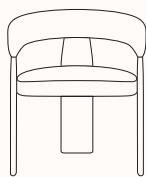

### Dimensions

**Oru Chair**  
**SI2270**

OW 540mm  
OD 585mm  
SH 460mm  
OH 735mm

**Oru Armchair**  
**SO2271**

OW 580mm  
OD 600mm  
SH 460mm  
AH 685mm  
OH 735mm

**Oru Armchair**  
**SO2273**

OW 610mm  
OD 615mm  
SH 460mm  
AH 685mm  
OH 735mm