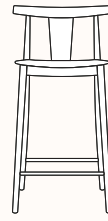

Solid beech wood or Oak board

Seat:

Oak Board or upholstered seat in fabric or leather

Dimensions

**Smile No backrest
BQ0351**

OW 450mm
OD 425mm
OH 640mm

**Smile upholstered seat
BQ0350**

OW 450mm
OD 425mm
OH 660mm

**Smile
BQ0348 & BQ0346**

OW 470mm
OD 470mm
SH 640mm
OH 895mm

**Smile upholstered seat
BQ0349 & BQ0347**

OW 470mm
OD 470mm
SH 660mm
OH 895mm

**Smile No backrest
BQ0329**

OW 450mm
OD 425mm
OH 760mm

**Smile upholstered seat
BQ0339**