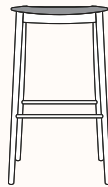

Solid beech wood or Oak board

Seat:

Oak Board or upholstered seat in fabric or leather

Dimensions

**Smile No backrest
BQ0351**

OW 450mm
OD 425mm
OH 640mm

**Smile upholstered seat
BQ0350**

OW 450mm
OD 425mm
OH 660mm

**Smile
BQ0348 & BQ0346**

OW 470mm
OD 470mm
SH 640mm
OH 895mm

**Smile upholstered seat
BQ0349 & BQ0347**

OW 470mm
OD 470mm
SH 660mm
OH 895mm

**Smile No backrest
BQ0329**

OW 450mm
OD 425mm
OH 760mm

**Smile upholstered seat
BQ0339**

OW 450mm
OD 425mm
OH 780mm

**Smile
BQ0327 & BQ0337**

OW 470mm
OD 470mm
SH 760mm
OH 1015mm

**Smile upholstered seat
BQ0328 & BQ0338**

OW 470mm
OD 470mm
SH 780mm
OH 1015mm