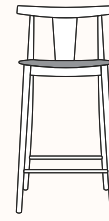

Solid beech wood or Oak board

Seat:

Oak Board or upholstered seat in fabric or leather

Dimensions

**Smile No backrest
BQ0351**

OW 450mm
OD 425mm
OH 640mm

**Smile upholstered seat
BQ0350**

OW 450mm
OD 425mm
OH 660mm

**Smile
BQ0348 & BQ0346**

OW 470mm
OD 470mm
SH 640mm
OH 895mm

**Smile upholstered seat
BQ0349 & BQ0347**

OW 470mm
OD 470mm
SH 660mm
OH 895mm

**Smile No backrest
BQ0329**

OW 450mm
OD 425mm
OH 760mm

**Smile upholstered seat
BQ0339**