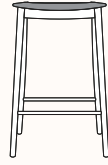

Solid beech wood or Oak board

Seat:

Oak Board or upholstered seat in fabric or leather

Dimensions

**Smile No backrest
BQ0351**

OW 450mm
OD 425mm
OH 640mm

**Smile upholstered seat
BQ0350**

OW 450mm
OD 425mm
OH 660mm

**Smile
BQ0348 & BQ0346**

OW 470mm
OD 470mm
SH 640mm
OH 895mm

**Smile upholstered seat
BQ0349 & BQ0347**

OW 470mm
OD 470mm
SH 660mm
OH 895mm

**Smile No backrest
BQ0329**

OW 450mm
OD 425mm
OH 760mm

**Smile upholstered seat
BQ0339**