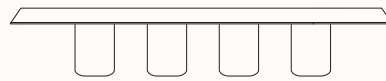

SOLID

ME17015

OW 7000mm

OD 1500mm

OH 720mm