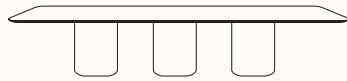

SOLID

ME17008

OW 3500mm

OD 1500mm

OH 720mm