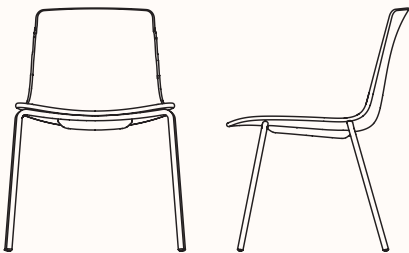

Lottus Kids Chair 380

OW 510mm
OD 430mm
SH 380mm
OH 590mm