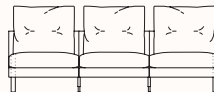

Mod 240 Left Arm

OW 2400mm
SD 600mm
OD 1000mm
AH 650mm
SH 430mm
OH 910mm

Mod 270 Right Arm

OW 2700mm
SD 600mm
OD 1000mm
AH 650mm
SH 430mm
OH 910mm

Mod 270 Left Arm

OW 2700mm
SD 600mm
OD 1000mm
AH 650mm
SH 430mm
OH 910mm

Module 150

OW 1500mm
SD 600mm
OD 1000mm
SH 430mm
OH 910mm

Module 170

OW 1700mm
SD 600mm
OD 1000mm
SH 430mm
OH 910mm

Module 225

OW 2250mm
SD 600mm
OD 1000mm
SH 430mm
OH 910mm

Module 255

OW 2550mm
SD 600mm
OD 1000mm
SH 430mm
OH 910mm