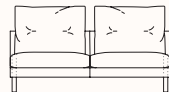

Mod 240 Left Arm

OW 2400mm
SD 600mm
OD 1000mm
AH 650mm
SH 430mm
OH 910mm

Mod 270 Right Arm

OW 2700mm
SD 600mm
OD 1000mm
AH 650mm
SH 430mm
OH 910mm

Mod 270 Left Arm

OW 2700mm
SD 600mm
OD 1000mm
AH 650mm
SH 430mm
OH 910mm

Module 150

OW 1500mm
SD 600mm
OD 1000mm
SH 430mm
OH 910mm

Module 170

OW 1700mm
SD 600mm
OD 1000mm
SH 430mm
OH 910mm

Module 225

OW 2250mm
SD 600mm
OD 1000mm
SH 430mm
OH 910mm

Module 255

OW 2550mm
SD 600mm
OD 1000mm
SH 430mm
OH 910mm