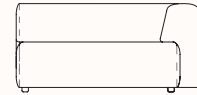

030
Wengue
Plus

Dimensions

Maxi Sofa 227

OW 2270mm
OD 1030mm
SH 390mm
OH 690mm

Maxi Module 117 Right Arm

OW 1170mm
OD 1030mm
SH 390mm
OH 690mm

Maxi Module 117 Left Arm

OW 1170mm
OD 1030mm
SH 390mm
OH 690mm

Maxi Module 142 Right Arm

OW 1420mm
OD 1030mm
SH 390mm
OH 690mm

Maxi Module 142 Left Arm

OW 1420mm
OD 1030mm
SH 390mm
OH 690mm

Maxi Module 212 Right Arm

OW 2120mm
OD 1030mm
SH 390mm
OH 690mm

Maxi Module 212 Left Arm

OW 2120mm
OD 1030mm
SH 390mm
OH 690mm

Maxi Module 179 Right Arm Corner 22.5°

OW 1790mm
OD 1130mm
SH 390mm
OH 690mm

Maxi Module 179 Left Arm Corner 22.5°

OW 1790mm
OD 1130mm
SH 390mm
OH 690mm

Maxi Module 204 Right Arm Corner 22.5°

Maxi Module 198

OW 1980mm
OD 1030mm
SH 390mm
OH 690mm

Maxi Module 163 Corner 22.5° Right

OW 1630mm
OD 1130mm
SH 390mm
OH 690mm

Maxi Module 163 Corner 22.5° Left

OW 1630mm
OD 1130mm
SH 390mm
OH 690mm

Dimensions