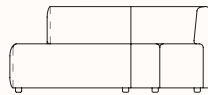

Maxi Module 198

OW 1980mm
OD 1030mm
SH 390mm
OH 690mm

Maxi Module 163 Corner 22.5° Right

OW 1630mm
OD 1130mm
SH 390mm
OH 690mm

Maxi Module 163 Corner 22.5° Left

OW 1630mm
OD 1130mm
SH 390mm
OH 690mm

Dimensions

OW 1420mm
OD 1330mm
SH 390mm
OH 690mm

Maxi Right Terminal 128

OW 1280mm
OD 1030mm
SH 390mm
OH 690mm

Maxi Left Terminal 128

OW 1280mm
OD 1030mm
SH 390mm
OH 690mm

Maxi Right Terminal 198

OW 1980mm
OD 1030mm
SH 390mm
OH 690mm

Maxi Left Terminal 198

OW 1980mm
OD 1030mm
SH 390mm
OH 690mm

Maxi Right Terminal 163 Corner 22.5 °

OW 1630mm
OD 1130mm
SH 390mm
OH 690mm

Maxi Left Terminal 163 Corner 22.5 °

OW 1630mm
OD 1130mm
SH 390mm
OH 690mm