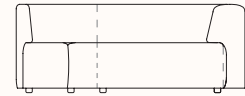

030
Wengue
Plus

Dimensions

Maxi Sofa 227

OW 2270mm
OD 1030mm
SH 390mm
OH 690mm

Maxi Module 117 Right Arm

OW 1170mm
OD 1030mm
SH 390mm
OH 690mm

Maxi Module 117 Left Arm

OW 1170mm
OD 1030mm
SH 390mm
OH 690mm

Maxi Module 142 Right Arm

OW 1420mm
OD 1030mm
SH 390mm
OH 690mm

Maxi Module 142 Left Arm

OW 1420mm
OD 1030mm
SH 390mm
OH 690mm

Maxi Module 212 Right Arm

OW 2120mm
OD 1030mm
SH 390mm
OH 690mm

Maxi Module 212 Left Arm

OW 2120mm
OD 1030mm
SH 390mm
OH 690mm

Maxi Module 179 Right Arm Corner 22.5°

OW 1790mm
OD 1130mm
SH 390mm
OH 690mm

Maxi Module 179 Left Arm Corner 22.5°

OW 1790mm
OD 1130mm
SH 390mm
OH 690mm

Maxi Module 204 Right Arm Corner 22.5°

Maxi Module 198

OW 1980mm
OD 1030mm
SH 390mm
OH 690mm

Maxi Module 163 Corner 22.5° Right

OW 1630mm
OD 1130mm
SH 390mm
OH 690mm

Maxi Module 163 Corner 22.5° Left

OW 1630mm
OD 1130mm
SH 390mm
OH 690mm

Dimensions