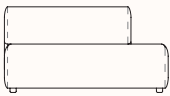

OW 2040mm
OD 1130mm
SH 390mm
OH 690mm

Maxi Module 204 Left Arm Corner 22.5°

OW 2040mm
OD 1130mm
SH 390mm
OH 690mm

Maxi Module 103

OW 1030mm
OD 1030mm
SH 390mm
OH 690mm

Maxi Module 128

OW 1280mm
OD 1030mm
SH 390mm
OH 690mm

Maxi Module 198

OW 1980mm
OD 1030mm
SH 390mm
OH 690mm

Maxi Module 163 Corner 22.5° Right

OW 1630mm
OD 1130mm
SH 390mm
OH 690mm

Maxi Module 163 Corner 22.5° Left

OW 1630mm
OD 1130mm
SH 390mm
OH 690mm

Dimensions

Maxi Chaise 117X163 Right Arm

OW 1170mm
OD 1630mm
SH 390mm
OH 690mm

Maxi Chaise 117X163 Left Arm

OW 1170mm
OD 1630mm
SH 390mm
OH 690mm

Maxi Chaise 142X133 Right Arm

OW 1420mm
OD 1330mm
SH 390mm
OH 690mm

Maxi Chaise 142X133 Left Arm

OW 1420mm
OD 1330mm
SH 390mm
OH 690mm

Maxi Right Terminal 128

OW 1280mm
OD 1030mm
SH 390mm
OH 690mm

Maxi Left Terminal 128

OW 1280mm
OD 1030mm
SH 390mm
OH 690mm

Maxi Right Terminal 198

OW 1980mm
OD 1030mm
SH 390mm
OH 690mm