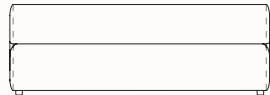

OW 2120mm
OD 1030mm
SH 390mm
OH 690mm

Maxi Module 179 Right Arm Corner 22.5°

OW 1790mm
OD 1130mm
SH 390mm
OH 690mm

Maxi Module 179 Left Arm Corner 22.5°

OW 1790mm
OD 1130mm
SH 390mm
OH 690mm

Maxi Module 204 Right Arm Corner 22.5°

OW 2040mm
OD 1130mm
SH 390mm
OH 690mm

Maxi Module 204 Left Arm Corner 22.5°

OW 2040mm
OD 1130mm
SH 390mm
OH 690mm

Maxi Module 103

OW 1030mm
OD 1030mm
SH 390mm
OH 690mm

Maxi Module 128

OW 1280mm
OD 1030mm
SH 390mm
OH 690mm

Maxi Module 198

OW 1980mm
OD 1030mm
SH 390mm
OH 690mm

Maxi Module 163 Corner 22.5° Right

OW 1630mm
OD 1130mm
SH 390mm
OH 690mm

Maxi Module 163 Corner 22.5° Left

OW 1630mm
OD 1130mm
SH 390mm
OH 690mm

Dimensions