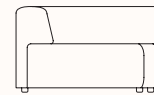

Maxi Module 198

OW 1980mm
OD 1030mm
SH 390mm
OH 690mm

Maxi Module 163 Corner 22.5° Right

OW 1630mm
OD 1130mm
SH 390mm
OH 690mm

Maxi Module 163 Corner 22.5° Left

OW 1630mm
OD 1130mm
SH 390mm
OH 690mm

Dimensions

OW 1420mm
OD 1330mm
SH 390mm
OH 690mm

Maxi Right Terminal 128

OW 1280mm
OD 1030mm
SH 390mm
OH 690mm

Maxi Left Terminal 128

OW 1280mm
OD 1030mm
SH 390mm
OH 690mm

Maxi Right Terminal 198

OW 1980mm
OD 1030mm
SH 390mm
OH 690mm

Maxi Left Terminal 198

OW 1980mm
OD 1030mm
SH 390mm
OH 690mm

Maxi Right Terminal 163 Corner 22.5 °

OW 1630mm
OD 1130mm
SH 390mm
OH 690mm

Maxi Left Terminal 163 Corner 22.5 °

OW 1630mm
OD 1130mm
SH 390mm
OH 690mm

Maxi 90° Corner 134X134

OW 1340mm
OD 1340mm
SH 390mm
OH 690mm

Maxi 90° Corner 113X113

OW 1130mm
OD 1130mm
SH 390mm
OH 690mm

Maxi Pouf 128X70

OW 1280mm
OD 700mm
OH 390mm

Maxi Scatter Cushion 65X50

OW 65mm
OH 50mm