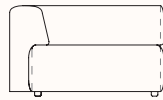

Maxi Chaise 117X163 Left Arm

OW 1170mm
OD 1630mm
SH 390mm
OH 690mm