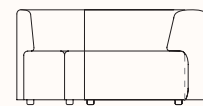

Mini Module Right Arm Corner 22.5°

OW 1380mm
OD 930mm
OH 690mm
SH 390mm