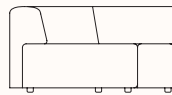

Maxi Module 198

OW 1980mm
OD 1030mm
SH 390mm
OH 690mm

Maxi Module 163 Corner 22.5° Right

OW 1630mm
OD 1130mm
SH 390mm
OH 690mm

Maxi Module 163 Corner 22.5° Left

OW 1630mm
OD 1130mm
SH 390mm
OH 690mm

Dimensions

OW 1420mm
OD 1330mm
SH 390mm
OH 690mm

Maxi Right Terminal 128

OW 1280mm
OD 1030mm
SH 390mm
OH 690mm

Maxi Left Terminal 128

OW 1280mm
OD 1030mm
SH 390mm
OH 690mm

Maxi Right Terminal 198

OW 1980mm
OD 1030mm
SH 390mm
OH 690mm

Maxi Left Terminal 198

OW 1980mm
OD 1030mm
SH 390mm
OH 690mm

Maxi Right Terminal 163 Corner 22.5 °

OW 1630mm
OD 1130mm
SH 390mm
OH 690mm

Maxi Left Terminal 163 Corner 22.5 °

OW 1630mm
OD 1130mm
SH 390mm
OH 690mm

Maxi 90° Corner 134X134

OW 1340mm
OD 1340mm
SH 390mm
OH 690mm

Maxi 90° Corner 113X113

OW 1130mm
OD 1130mm
SH 390mm
OH 690mm

Maxi Pouf 128X70

OW 1280mm
OD 700mm
OH 390mm

Maxi Scatter Cushion 65X50

OW 65mm
OH 50mm