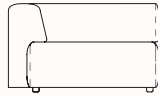

030
Wengue
Plus

Dimensions

Maxi Sofa 227

OW 2270mm
OD 1030mm
SH 390mm
OH 690mm

Maxi Module 117 Right Arm

OW 1170mm
OD 1030mm
SH 390mm
OH 690mm

Maxi Module 117 Left Arm

OW 1170mm
OD 1030mm
SH 390mm
OH 690mm

Maxi Module 142 Right Arm

OW 1420mm
OD 1030mm
SH 390mm
OH 690mm

Maxi Module 142 Left Arm

OW 1420mm
OD 1030mm
SH 390mm
OH 690mm

Maxi Module 212 Right Arm

OW 2120mm
OD 1030mm
SH 390mm
OH 690mm

Maxi Module 212 Left Arm

OW 2120mm
OD 1030mm
SH 390mm
OH 690mm

Maxi Module 179 Right Arm Corner 22.5°

OW 1790mm
OD 1130mm
SH 390mm
OH 690mm

Maxi Module 179 Left Arm Corner 22.5°

OW 1790mm
OD 1130mm
SH 390mm
OH 690mm

Maxi Module 204 Right Arm Corner 22.5°

Maxi Module 198

OW 1980mm
OD 1030mm
SH 390mm
OH 690mm

Maxi Module 163 Corner 22.5° Right

OW 1630mm
OD 1130mm
SH 390mm
OH 690mm

Maxi Module 163 Corner 22.5° Left

OW 1630mm
OD 1130mm
SH 390mm
OH 690mm

Dimensions