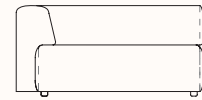

Maxi Module 198

OW 1980mm
OD 1030mm
SH 390mm
OH 690mm

Maxi Module 163 Corner 22.5° Right

OW 1630mm
OD 1130mm
SH 390mm
OH 690mm

Maxi Module 163 Corner 22.5° Left

OW 1630mm
OD 1130mm
SH 390mm
OH 690mm

Dimensions

Maxi Chaise 117X163 Right Arm

OW 1170mm
OD 1630mm
SH 390mm
OH 690mm

Maxi Chaise 117X163 Left Arm

OW 1170mm
OD 1630mm
SH 390mm
OH 690mm

Maxi Chaise 142X133 Right Arm

OW 1420mm
OD 1330mm
SH 390mm
OH 690mm

Maxi Chaise 142X133 Left Arm

OW 1420mm
OD 1330mm
SH 390mm
OH 690mm

Maxi Right Terminal 128

OW 1280mm
OD 1030mm
SH 390mm
OH 690mm

Maxi Left Terminal 128

OW 1280mm
OD 1030mm
SH 390mm
OH 690mm

Maxi Right Terminal 198

OW 1980mm
OD 1030mm
SH 390mm
OH 690mm