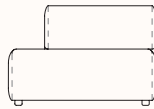

Mini Left Terminal 103

OW 1030mm
OD 880mm
SH 390mm
OH 690mm