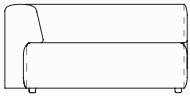

030
Wengue
Plus

Dimensions

Maxi Sofa 227

OW 2270mm
OD 1030mm
SH 390mm
OH 690mm

Maxi Module 117 Right Arm

OW 1170mm
OD 1030mm
SH 390mm
OH 690mm

Maxi Module 117 Left Arm

OW 1170mm
OD 1030mm
SH 390mm
OH 690mm

Maxi Module 142 Right Arm

OW 1420mm
OD 1030mm
SH 390mm
OH 690mm

Maxi Module 142 Left Arm

OW 1420mm
OD 1030mm
SH 390mm
OH 690mm

Maxi Module 212 Right Arm

OW 2120mm
OD 1030mm
SH 390mm
OH 690mm

Maxi Module 212 Left Arm

OW 2120mm
OD 1030mm
SH 390mm
OH 690mm

Maxi Module 179 Right Arm Corner 22.5°

OW 1790mm
OD 1130mm
SH 390mm
OH 690mm

Maxi Module 179 Left Arm Corner 22.5°

OW 1790mm
OD 1130mm
SH 390mm
OH 690mm

Maxi Module 204 Right Arm Corner 22.5°

Maxi Module 198

OW 1980mm
OD 1030mm
SH 390mm
OH 690mm

Maxi Module 163 Corner 22.5° Right

OW 1630mm
OD 1130mm
SH 390mm
OH 690mm

Maxi Module 163 Corner 22.5° Left

OW 1630mm
OD 1130mm
SH 390mm
OH 690mm

Dimensions