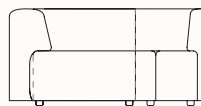

Mini Module Left Arm Corner 22.5°

OW 1380mm
OD 930mm
OH 690mm
SH 390mm