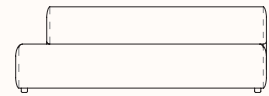

Maxi Module 198

OW 1980mm
OD 1030mm
SH 390mm
OH 690mm

Maxi Module 163 Corner 22.5° Right

OW 1630mm
OD 1130mm
SH 390mm
OH 690mm

Maxi Module 163 Corner 22.5° Left

OW 1630mm
OD 1130mm
SH 390mm
OH 690mm

Dimensions

OW 1420mm
OD 1330mm
SH 390mm
OH 690mm

Maxi Right Terminal 128

OW 1280mm
OD 1030mm
SH 390mm
OH 690mm

Maxi Left Terminal 128

OW 1280mm
OD 1030mm
SH 390mm
OH 690mm

Maxi Right Terminal 198

OW 1980mm
OD 1030mm
SH 390mm
OH 690mm

Maxi Left Terminal 198

OW 1980mm
OD 1030mm
SH 390mm
OH 690mm

Maxi Right Terminal 163 Corner 22.5 °

OW 1630mm
OD 1130mm
SH 390mm
OH 690mm

Maxi Left Terminal 163 Corner 22.5 °

OW 1630mm
OD 1130mm
SH 390mm
OH 690mm