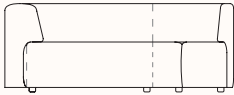

030
Wengue
Plus

Dimensions

Maxi Sofa 227

OW 2270mm
OD 1030mm
SH 390mm
OH 690mm

Maxi Module 117 Right Arm

OW 1170mm
OD 1030mm
SH 390mm
OH 690mm

Maxi Module 117 Left Arm

OW 1170mm
OD 1030mm
SH 390mm
OH 690mm

Maxi Module 142 Right Arm

OW 1420mm
OD 1030mm
SH 390mm
OH 690mm

Maxi Module 142 Left Arm

OW 1420mm
OD 1030mm
SH 390mm
OH 690mm

Maxi Module 212 Right Arm

OW 2120mm
OD 1030mm
SH 390mm
OH 690mm

Maxi Module 212 Left Arm

OW 2120mm
OD 1030mm
SH 390mm
OH 690mm

Maxi Module 179 Right Arm Corner 22.5°

OW 1790mm
OD 1130mm
SH 390mm
OH 690mm

Maxi Module 179 Left Arm Corner 22.5°

OW 1790mm
OD 1130mm
SH 390mm
OH 690mm

Maxi Module 204 Right Arm Corner 22.5°

Maxi Module 198

OW 1980mm
OD 1030mm
SH 390mm
OH 690mm

Maxi Module 163 Corner 22.5° Right

OW 1630mm
OD 1130mm
SH 390mm
OH 690mm

Maxi Module 163 Corner 22.5° Left

OW 1630mm
OD 1130mm
SH 390mm
OH 690mm

Dimensions