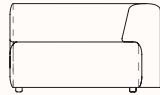

030
Wengue
Plus

Dimensions

Maxi Sofa 227

OW 2270mm
OD 1030mm
SH 390mm
OH 690mm

Maxi Module 117 Right Arm

OW 1170mm
OD 1030mm
SH 390mm
OH 690mm

Maxi Module 117 Left Arm

OW 1170mm
OD 1030mm
SH 390mm
OH 690mm

Maxi Module 142 Right Arm

OW 1420mm
OD 1030mm
SH 390mm
OH 690mm

Maxi Module 142 Left Arm

OW 1420mm
OD 1030mm
SH 390mm
OH 690mm

Maxi Module 212 Right Arm

OW 2120mm
OD 1030mm
SH 390mm
OH 690mm

Maxi Module 212 Left Arm

Maxi Module 198

OW 1980mm
OD 1030mm
SH 390mm
OH 690mm

Maxi Module 163 Corner 22.5° Right

OW 1630mm
OD 1130mm
SH 390mm
OH 690mm

Maxi Module 163 Corner 22.5° Left

OW 1630mm
OD 1130mm
SH 390mm
OH 690mm

Dimensions