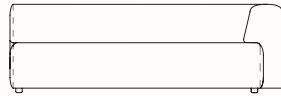

030
Wengue
Plus

Dimensions

Maxi Sofa 227

OW 2270mm
OD 1030mm
SH 390mm
OH 690mm

Maxi Module 117 Right Arm

OW 1170mm
OD 1030mm
SH 390mm
OH 690mm

Maxi Module 117 Left Arm

OW 1170mm
OD 1030mm
SH 390mm
OH 690mm

Maxi Module 142 Right Arm

OW 1420mm
OD 1030mm
SH 390mm
OH 690mm

Maxi Module 142 Left Arm

OW 1420mm
OD 1030mm
SH 390mm
OH 690mm

Maxi Module 212 Right Arm

OW 2120mm
OD 1030mm
SH 390mm
OH 690mm

Maxi Module 212 Left Arm

OW 2120mm
OD 1030mm
SH 390mm
OH 690mm

Maxi Module 179 Right Arm Corner 22.5°

OW 1790mm
OD 1130mm
SH 390mm
OH 690mm

Maxi Module 179 Left Arm Corner 22.5°

OW 1790mm
OD 1130mm
SH 390mm
OH 690mm

Maxi Module 204 Right Arm Corner 22.5°

Maxi Module 198

OW 1980mm
OD 1030mm
SH 390mm
OH 690mm

Maxi Module 163 Corner 22.5° Right

OW 1630mm
OD 1130mm
SH 390mm
OH 690mm

Maxi Module 163 Corner 22.5° Left

OW 1630mm
OD 1130mm
SH 390mm
OH 690mm

Dimensions