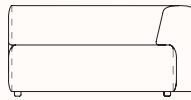

Maxi Chaise 142X133 Right Arm

OW 1420mm
OD 1330mm
SH 390mm
OH 690mm