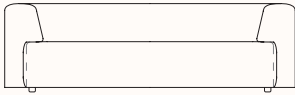

Options:

- Mini version: Reduce footprint and each module can be used as a small, independent armchair
- Maxi version: With or without arms, end modules or corner modules and pouf. They can be combined in a variety of ways to create various configurations. The deep seat enables the playful use of scatter cushions or even extra back cushions

030
Wengue
Plus

Dimensions

Maxi Sofa 227

OW 2270mm
OD 1030mm
SH 390mm
OH 690mm

Maxi Module 117 Right Arm

OW 1170mm
OD 1030mm
SH 390mm
OH 690mm

Maxi Module 117 Left Arm

OW 1170mm
OD 1030mm
SH 390mm
OH 690mm

Maxi Module 142 Right Arm

OW 1420mm
OD 1030mm
SH 390mm
OH 690mm

Maxi Module 142 Left Arm

OW 1420mm
OD 1030mm
SH 390mm
OH 690mm

Maxi Module 212 Right Arm

OW 2120mm
OD 1030mm
SH 390mm
OH 690mm

Maxi Module 212 Left Arm

Maxi Module 198

OW 1980mm
OD 1030mm
SH 390mm
OH 690mm

Maxi Module 163 Corner 22.5° Right

OW 1630mm
OD 1130mm
SH 390mm
OH 690mm

Maxi Module 163 Corner 22.5° Left

OW 1630mm
OD 1130mm
SH 390mm
OH 690mm

Dimensions