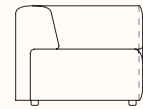

Mini 90° Corner 88X88

OW 880mm
OD 880mm
SH 390mm
OH 690mm