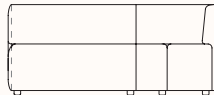

OW 2120mm
OD 1030mm
SH 390mm
OH 690mm

Maxi Module 179 Right Arm Corner 22.5°

OW 1790mm
OD 1130mm
SH 390mm
OH 690mm

Maxi Module 179 Left Arm Corner 22.5°

OW 1790mm
OD 1130mm
SH 390mm
OH 690mm

Maxi Module 204 Right Arm Corner 22.5°

OW 2040mm
OD 1130mm
SH 390mm
OH 690mm

Maxi Module 204 Left Arm Corner 22.5°

OW 2040mm
OD 1130mm
SH 390mm
OH 690mm

Maxi Module 103

OW 1030mm
OD 1030mm
SH 390mm
OH 690mm

Maxi Module 128

OW 1280mm
OD 1030mm
SH 390mm
OH 690mm

Maxi Module 198

OW 1980mm
OD 1030mm
SH 390mm
OH 690mm

Maxi Module 163 Corner 22.5° Right

OW 1630mm
OD 1130mm
SH 390mm
OH 690mm

Maxi Module 163 Corner 22.5° Left

OW 1630mm
OD 1130mm
SH 390mm
OH 690mm

Dimensions