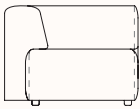

Maxi Lumbar Cushion 50X27

OW 50mm
OH 27mm

Maxi Lumbar Cushion 70X27

OW 70mm
OH 27mm

Dimensions

Mini Module 78

OW 780mm
OD 880mm
SH 390mm
OH 690mm

Mini Module 92 Right Arm

OW 920mm
OD 880mm
SH 390mm
OH 690mm

Mini Module 92 Left Arm

OW 920mm
OD 880mm
SH 390mm
OH 690mm

Mini Chaise 92X140 Right Arm

OW 920mm
OD 1400mm
SH 390mm
OH 690mm

Mini Chaise 92X140 Left Arm

OW 920mm
OD 1400mm
SH 390mm
OH 690mm