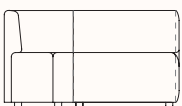

Mini Pouf*

OW 770mm
OD 880mm
OH 390mm

Mini Module Left Arm Corner 22.5°

OW 1380mm
OD 930mm
OH 690mm
SH 390mm

Mini Module Right Arm Corner 22.5°

OW 1380mm
OD 930mm
OH 690mm
SH 390mm

Mini Module 125 Corner 22.5° Left