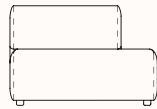

Maxi Lumbar Cushion 50X27

OW 50mm
OH 27mm

Maxi Lumbar Cushion 70X27

OW 70mm
OH 27mm

Dimensions

Mini Module 78

OW 780mm
OD 880mm
SH 390mm
OH 690mm

Mini Module 92 Right Arm

OW 920mm
OD 880mm
SH 390mm
OH 690mm

Mini Module 92 Left Arm

OW 920mm
OD 880mm
SH 390mm
OH 690mm

Mini Chaise 92X140 Right Arm

OW 920mm
OD 1400mm
SH 390mm
OH 690mm

Mini Chaise 92X140 Left Arm

OW 920mm
OD 1400mm
SH 390mm
OH 690mm