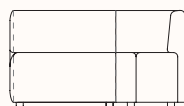

Mini Module 125 Corner 22.5° Right

OW 1250mm
OD 880mm
OH 690mm
SH 390mm