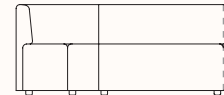

OW 2120mm
OD 1030mm
SH 390mm
OH 690mm

Maxi Module 179 Right Arm Corner 22.5°

OW 1790mm
OD 1130mm
SH 390mm
OH 690mm

Maxi Module 179 Left Arm Corner 22.5°

OW 1790mm
OD 1130mm
SH 390mm
OH 690mm

Maxi Module 204 Right Arm Corner 22.5°

OW 2040mm
OD 1130mm
SH 390mm
OH 690mm

Maxi Module 204 Left Arm Corner 22.5°

OW 2040mm
OD 1130mm
SH 390mm
OH 690mm

Maxi Module 103

OW 1030mm
OD 1030mm
SH 390mm
OH 690mm

Maxi Module 128

OW 1280mm
OD 1030mm
SH 390mm
OH 690mm

Maxi Module 198

OW 1980mm
OD 1030mm
SH 390mm
OH 690mm

Maxi Module 163 Corner 22.5° Right

OW 1630mm
OD 1130mm
SH 390mm
OH 690mm

Maxi Module 163 Corner 22.5° Left

OW 1630mm
OD 1130mm
SH 390mm
OH 690mm

Dimensions