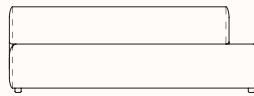

Maxi Module 198

OW 1980mm
OD 1030mm
SH 390mm
OH 690mm

Maxi Module 163 Corner 22.5° Right

OW 1630mm
OD 1130mm
SH 390mm
OH 690mm

Maxi Module 163 Corner 22.5° Left

OW 1630mm
OD 1130mm
SH 390mm
OH 690mm

Dimensions

OW 1420mm
OD 1330mm
SH 390mm
OH 690mm

Maxi Right Terminal 128

OW 1280mm
OD 1030mm
SH 390mm
OH 690mm

Maxi Left Terminal 128

OW 1280mm
OD 1030mm
SH 390mm
OH 690mm

Maxi Right Terminal 198

OW 1980mm
OD 1030mm
SH 390mm
OH 690mm

Maxi Left Terminal 198

OW 1980mm
OD 1030mm
SH 390mm
OH 690mm

Maxi Right Terminal 163 Corner 22.5 °

OW 1630mm
OD 1130mm
SH 390mm
OH 690mm

Maxi Left Terminal 163 Corner 22.5 °

OW 1630mm
OD 1130mm
SH 390mm
OH 690mm