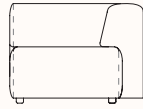

Maxi Module 198

OW 1980mm
OD 1030mm
SH 390mm
OH 690mm

Maxi Module 163 Corner 22.5° Right

OW 1630mm
OD 1130mm
SH 390mm
OH 690mm

Maxi Module 163 Corner 22.5° Left

OW 1630mm
OD 1130mm
SH 390mm
OH 690mm

Dimensions

Maxi Left Terminal 198

OW 1980mm
OD 1030mm
SH 390mm
OH 690mm

Maxi Right Terminal 163 Corner 22.5 °

OW 1630mm
OD 1130mm
SH 390mm
OH 690mm

Maxi Left Terminal 163 Corner 22.5 °

OW 1630mm
OD 1130mm
SH 390mm
OH 690mm

Maxi 90° Corner 134X134

OW 1340mm
OD 1340mm
SH 390mm
OH 690mm

Maxi 90° Corner 113X113

OW 1130mm
OD 1130mm
SH 390mm
OH 690mm

Maxi Pouf 128X70

OW 1280mm
OD 700mm
OH 390mm

Maxi Scatter Cushion 65X50

OW 65mm
OH 50mm

Maxi Lumbar Cushion 50X27

OW 50mm
OH 27mm

Maxi Lumbar Cushion 70X27

OW 70mm
OH 27mm

Dimensions

Mini Module 78

OW 780mm
OD 880mm
SH 390mm
OH 690mm

Mini Module 92 Right Arm