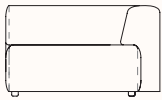

OW 2120mm
OD 1030mm
SH 390mm
OH 690mm

Maxi Module 179 Right Arm Corner 22.5°

OW 1790mm
OD 1130mm
SH 390mm
OH 690mm

Maxi Module 179 Left Arm Corner 22.5°

OW 1790mm
OD 1130mm
SH 390mm
OH 690mm

Maxi Module 204 Right Arm Corner 22.5°

OW 2040mm
OD 1130mm
SH 390mm
OH 690mm

Maxi Module 204 Left Arm Corner 22.5°

OW 2040mm
OD 1130mm
SH 390mm
OH 690mm

Maxi Module 103

OW 1030mm
OD 1030mm
SH 390mm
OH 690mm

Maxi Module 128

OW 1280mm
OD 1030mm
SH 390mm
OH 690mm

Maxi Module 198

OW 1980mm
OD 1030mm
SH 390mm
OH 690mm

Maxi Module 163 Corner 22.5° Right

OW 1630mm
OD 1130mm
SH 390mm
OH 690mm

Maxi Module 163 Corner 22.5° Left

OW 1630mm
OD 1130mm
SH 390mm
OH 690mm

Dimensions

OW 1420mm
OD 1330mm
SH 390mm
OH 690mm

Maxi Right Terminal 128

OW 1280mm
OD 1030mm
SH 390mm
OH 690mm

Maxi Left Terminal 128

OW 1280mm
OD 1030mm
SH 390mm
OH 690mm

Maxi Right Terminal 198

OW 1980mm
OD 1030mm
SH 390mm
OH 690mm