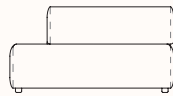

OW 2040mm
OD 1130mm
SH 390mm
OH 690mm

Maxi Module 204 Left Arm Corner 22.5°

OW 2040mm
OD 1130mm
SH 390mm
OH 690mm

Maxi Module 103

OW 1030mm
OD 1030mm
SH 390mm
OH 690mm

Maxi Module 128

OW 1280mm
OD 1030mm
SH 390mm
OH 690mm

Maxi Module 198

OW 1980mm
OD 1030mm
SH 390mm
OH 690mm

Maxi Module 163 Corner 22.5° Right

OW 1630mm
OD 1130mm
SH 390mm
OH 690mm

Maxi Module 163 Corner 22.5° Left

OW 1630mm
OD 1130mm
SH 390mm
OH 690mm

Dimensions

Maxi Chaise 117X163 Right Arm

OW 1170mm
OD 1630mm
SH 390mm
OH 690mm

Maxi Chaise 117X163 Left Arm

OW 1170mm
OD 1630mm
SH 390mm
OH 690mm

Maxi Chaise 142X133 Right Arm

OW 1420mm
OD 1330mm
SH 390mm
OH 690mm

Maxi Chaise 142X133 Left Arm

OW 1420mm
OD 1330mm
SH 390mm
OH 690mm

Maxi Right Terminal 128

OW 1280mm
OD 1030mm
SH 390mm
OH 690mm

Maxi Left Terminal 128

OW 1280mm
OD 1030mm
SH 390mm
OH 690mm

Maxi Right Terminal 198

OW 1980mm
OD 1030mm
SH 390mm
OH 690mm