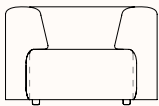

Maxi Lumbar Cushion 50X27

OW 50mm
OH 27mm

Maxi Lumbar Cushion 70X27

OW 70mm
OH 27mm

Dimensions

Mini Module 78

OW 780mm
OD 880mm
SH 390mm
OH 690mm

Mini Module 92 Right Arm

OW 920mm
OD 880mm
SH 390mm
OH 690mm

Mini Module 92 Left Arm

OW 920mm
OD 880mm
SH 390mm
OH 690mm

Mini Chaise 92X140 Right Arm

OW 920mm
OD 1400mm
SH 390mm
OH 690mm

Mini Chaise 92X140 Left Arm

OW 920mm
OD 1400mm
SH 390mm
OH 690mm

Mini Right Terminal 103

OW 1030mm
OD 880mm
SH 390mm
OH 690mm

Mini Left Terminal 103

OW 1030mm
OD 880mm
SH 390mm
OH 690mm

Mini 90° Corner 88X88

OW 880mm
OD 880mm
SH 390mm
OH 690mm

Mini Armchair

OW 1070mm
OD 880mm
OH 690mm
SH 390mm

Mini Pouf*

OW 770mm
OD 880mm
OH 390mm

Mini Module Left Arm Corner 22.5°

OW 1380mm
OD 930mm
OH 690mm
SH 390mm

Mini Module Right Arm Corner 22.5°

OW 1380mm
OD 930mm
OH 690mm
SH 390mm

Mini Module 125 Corner 22.5° Left