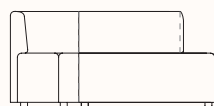

Mini Left Terminal 150 Corner 22.5°

OW 1500mm
OD 880mm
OH 690mm
SH 390mm