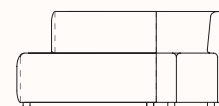

OW 1250mm
OD 880mm
OH 690mm
SH 390mm

Mini Module 125 Corner 22.5° Right

OW 1250mm
OD 880mm
OH 690mm
SH 390mm

Mini Left Terminal 150 Corner 22.5°

OW 1500mm
OD 880mm
OH 690mm
SH 390mm

Mini Right Terminal 150 Corner 22.5°