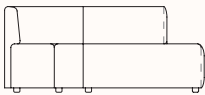

Maxi Module 198

OW 1980mm
OD 1030mm
SH 390mm
OH 690mm

Maxi Module 163 Corner 22.5° Right

OW 1630mm
OD 1130mm
SH 390mm
OH 690mm

Maxi Module 163 Corner 22.5° Left

OW 1630mm
OD 1130mm
SH 390mm
OH 690mm

Dimensions

OW 1420mm
OD 1330mm
SH 390mm
OH 690mm

Maxi Right Terminal 128

OW 1280mm
OD 1030mm
SH 390mm
OH 690mm

Maxi Left Terminal 128

OW 1280mm
OD 1030mm
SH 390mm
OH 690mm

Maxi Right Terminal 198

OW 1980mm
OD 1030mm
SH 390mm
OH 690mm

Maxi Left Terminal 198

OW 1980mm
OD 1030mm
SH 390mm
OH 690mm

Maxi Right Terminal 163 Corner 22.5 °

OW 1630mm
OD 1130mm
SH 390mm
OH 690mm

Maxi Left Terminal 163 Corner 22.5 °

OW 1630mm
OD 1130mm
SH 390mm
OH 690mm