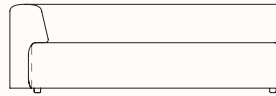

030
Wengue
Plus

Dimensions

Maxi Sofa 227

OW 2270mm
OD 1030mm
SH 390mm
OH 690mm

Maxi Module 117 Right Arm

OW 1170mm
OD 1030mm
SH 390mm
OH 690mm

Maxi Module 117 Left Arm

OW 1170mm
OD 1030mm
SH 390mm
OH 690mm

Maxi Module 142 Right Arm

OW 1420mm
OD 1030mm
SH 390mm
OH 690mm

Maxi Module 142 Left Arm

OW 1420mm
OD 1030mm
SH 390mm
OH 690mm

Maxi Module 212 Right Arm

OW 2120mm
OD 1030mm
SH 390mm
OH 690mm

Maxi Module 212 Left Arm

OW 2120mm
OD 1030mm
SH 390mm
OH 690mm

Maxi Module 179 Right Arm Corner 22.5°

OW 1790mm
OD 1130mm
SH 390mm
OH 690mm

Maxi Module 179 Left Arm Corner 22.5°

OW 1790mm
OD 1130mm
SH 390mm
OH 690mm

Maxi Module 204 Right Arm Corner 22.5°