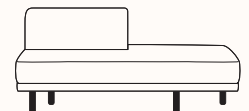

**SIR 3 seater armless
SF2314**

OW 1920mm
OD 800mm
SH 460mm
OH 750mm

**SIR modular chaise LHS
SF2315**

OW 1660mm
OD 800mm
SH 460mm
AH 750mm
OH 750mm

**SIR modular chaise RHS
SF2316**

OW 1660mm
OD 800mm
SH 460mm
AH 750mm
OH 750mm

**SIR 2 seater chaise LHS
SF2317**

OW 1440mm
OD 800mm
SH 460mm
AH 750mm
OH 750mm

**SIR 2 seater chaise RHS
SF2318**

OW 1440mm
OD 800mm
SH 460mm
AH 750mm
OH 750mm

**SIR 2 seater - BU2319
Modular corner LHS**

OW 1440mm
OD 800mm
SH 460mm
OH 750mm

**SIR 2 seater - BU2320
Modular corner RHS**

OW 1050mm
OD 800mm
SH 460mm
OH 750mm

**SIR 90 degree curve
SF2321**

OW 800mm
OD 800mm
SH 460mm
OH 750mm

**SIR double curve
SF2322**