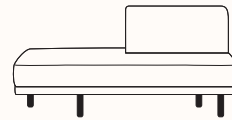

**SIR 2 seater
SF2311**

OW 1600mm
OD 800mm
SH 460mm
AH 750mm
OH 750mm

**SIR 3 seater
SF2312**

OW 2240mm
OD 800mm
SH 460mm
AH 750mm
OH 750mm

**SIR 2 seater armless
SF2313**

OW 1280mm
OD 800mm
SH 460mm
OH 750mm

**SIR 3 seater armless
SF2314**

OW 1920mm
OD 800mm
SH 460mm
OH 750mm

**SIR modular chaise LHS
SF2315**

OW 1660mm
OD 800mm
SH 460mm
AH 750mm
OH 750mm

**SIR modular chaise RHS
SF2316**

OW 1660mm
OD 800mm
SH 460mm
AH 750mm
OH 750mm

**SIR 2 seater chaise LHS
SF2317**

OW 1440mm
OD 800mm
SH 460mm
AH 750mm
OH 750mm

**SIR 2 seater chaise RHS
SF2318**

OW 1440mm
OD 800mm
SH 460mm
AH 750mm
OH 750mm

**SIR 2 seater - BU2319
Modular corner LHS**