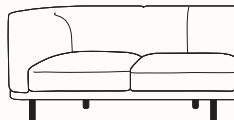

**SIR 2 seater
SF2311**

OW 1600mm
OD 800mm
SH 460mm
AH 750mm
OH 750mm

**SIR 3 seater
SF2312**

OW 2240mm
OD 800mm
SH 460mm
AH 750mm
OH 750mm

**SIR 2 seater armless
SF2313**

OW 1280mm
OD 800mm
SH 460mm
OH 750mm

**SIR 3 seater armless
SF2314**

OW 1920mm
OD 800mm
SH 460mm
OH 750mm

**SIR modular chaise LHS
SF2315**

OW 1660mm
OD 800mm
SH 460mm
AH 750mm
OH 750mm

**SIR modular chaise RHS
SF2316**

OW 1660mm
OD 800mm
SH 460mm
AH 750mm
OH 750mm

**SIR 2 seater chaise LHS
SF2317**

OW 1440mm
OD 800mm
SH 460mm
AH 750mm
OH 750mm

**SIR 2 seater chaise RHS
SF2318**

OW 1440mm
OD 800mm
SH 460mm
AH 750mm
OH 750mm

**SIR 2 seater - BU2319
Modular corner LHS**