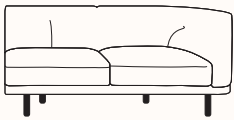

**SIR 2 seater
SF2311**

OW 1600mm
OD 800mm
SH 460mm
AH 750mm
OH 750mm

**SIR 3 seater
SF2312**

OW 2240mm
OD 800mm
SH 460mm
AH 750mm
OH 750mm

**SIR 2 seater armless
SF2313**

OW 1280mm
OD 800mm
SH 460mm
OH 750mm

**SIR 3 seater armless
SF2314**

OW 1920mm
OD 800mm
SH 460mm
OH 750mm

**SIR modular chaise LHS
SF2315**

OW 1660mm
OD 800mm
SH 460mm
AH 750mm
OH 750mm

**SIR modular chaise RHS
SF2316**

OW 1660mm
OD 800mm
SH 460mm
AH 750mm
OH 750mm

**SIR 2 seater chaise LHS
SF2317**

OW 1440mm
OD 800mm
SH 460mm
AH 750mm
OH 750mm

**SIR 2 seater chaise RHS
SF2318**

OW 1440mm
OD 800mm
SH 460mm
AH 750mm
OH 750mm

**SIR 2 seater - BU2319
Modular corner LHS**