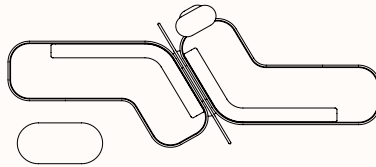

### Configuration 1

OW 2700mm  
OD 3050mm  
Lounge 120° Angle (3)

### Configuration 3

OW 4450mm  
OD 950mm  
Lounge straight RHS, Lounge Straight LHS, Screen, Planter Table

### Configuration 4

OW 4750mm  
OD 4250mm  
Lounge 120° Angle (3), Screen (3), Planter Table, Laptop Table (2)

**Configuration 5**

OW 2400mm  
 OD 2500mm  
 Lounge Straight RHS, Lounge 120° Angle LHS, Planter Table

**Configuration 6**

OW 2510mm  
 OD 1650mm  
 Lounge Straight RHS, Lounge Straight LHS, Ottoman

**Configuration 7**

OW 5200mm  
 OD 2300mm  
 Lounge Straight 120° RHS (2), Screen, Coffee Table, Laptop Table