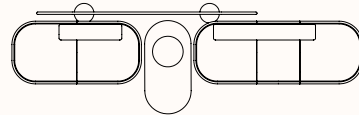

### Configuration 1

OW 2700mm  
OD 3050mm  
Lounge 120° Angle (3)

### Configuration 2

OW 4600mm  
OD 3365mm  
Lounge 120° Angle (2), Screen (2), Coffee Table, Laptop Table

### Configuration 3

OW 4450mm  
OD 950mm  
Lounge straight RHS, Lounge Straight LHS, Screen, Planter Table

### Configuration 4

OW 4750mm  
OD 4250mm  
Lounge 120° Angle (3), Screen (3), Planter Table, Laptop Table (2)

**Configuration 5**

OW 2400mm  
 OD 2500mm  
 Lounge Straight RHS, Lounge 120° Angle LHS, Planter Table