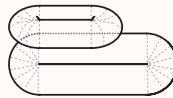

- Byborre - Refer to www.sancal.com/series

Refer to Sancal fabric [link](#)

Dimensions

Pouf 155

OW 1550mm
OD 840mm
OH 440mm

Pouf 230

OW 2300mm
OD 840mm
OH 440mm

Pouf 305

OW 3050mm
OD 840mm
OH 440mm

Sofa 155

OW 1550mm
SD 640mm
OD 1220mm
SH 440mm
OH 780mm

Sofa 230

OW 2300mm
SD 640mm
OD 1220mm
SH 440mm
OH 780mm

Right Terminal Sofa 230

OW 2300mm
SD 640mm
OD 1220mm
SH 440mm
OH 780mm