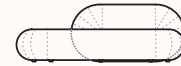

- Byborre - Refer to www.sancal.com/series

Refer to Sancal fabric [link](#)

Dimensions

Pouf 155

OW 1550mm
OD 840mm
OH 440mm

Pouf 230

OW 2300mm
OD 840mm
OH 440mm

Pouf 305

OW 3050mm
OD 840mm
OH 440mm

Sofa 155

OW 1550mm
SD 640mm
OD 1220mm
SH 440mm
OH 780mm

Sofa 230

OW 2300mm
SD 640mm
OD 1220mm
SH 440mm
OH 780mm

Right Terminal Sofa 230

OW 2300mm
SD 640mm
OD 1220mm
SH 440mm
OH 780mm