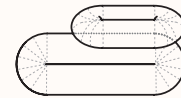

- Byborre - Refer to www.sancal.com/series

Refer to Sancal fabric [link](#)

Dimensions

Pouf 155

OW 1550mm
OD 840mm
OH 440mm

Pouf 230

OW 2300mm
OD 840mm
OH 440mm

Pouf 305

OW 3050mm
OD 840mm
OH 440mm

Sofa 155

OW 1550mm
SD 640mm
OD 1220mm
SH 440mm
OH 780mm

Sofa 230

OW 2300mm
SD 640mm
OD 1220mm
SH 440mm
OH 780mm

Right Terminal Sofa 230

OW 2300mm
SD 640mm
OD 1220mm
SH 440mm
OH 780mm