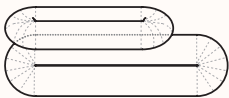

Right Terminal Sofa 305

OW 3050mm
SD 640mm
OD 1220mm
SH 440mm
OH 780mm