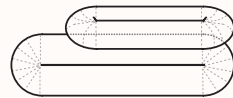

Left Terminal Sofa 305

OW 3050mm
SD 640mm
OD 1220mm
SH 440mm
OH 780mm