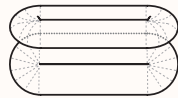

- Byborre - Refer to www.sancal.com/series

Refer to Sancal fabric [link](#)

Dimensions

Pouf 155

OW 1550mm
OD 840mm
OH 440mm

Pouf 230

OW 2300mm
OD 840mm
OH 440mm

Pouf 305

OW 3050mm
OD 840mm
OH 440mm

Sofa 155

OW 1550mm
SD 640mm
OD 1220mm
SH 440mm
OH 780mm

Sofa 230

OW 2300mm
SD 640mm
OD 1220mm
SH 440mm
OH 780mm

Right Terminal Sofa 230

OW 2300mm
SD 640mm
OD 1220mm
SH 440mm
OH 780mm