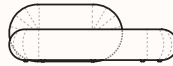

- Byborre - Refer to www.sancal.com/series

Refer to Sancal fabric [link](#)

Dimensions

Pouf 155

OW 1550mm
OD 840mm
OH 440mm

Pouf 230

OW 2300mm
OD 840mm
OH 440mm

Pouf 305

OW 3050mm
OD 840mm
OH 440mm

Sofa 155

OW 1550mm
SD 640mm
OD 1220mm
SH 440mm
OH 780mm

Sofa 230

OW 2300mm
SD 640mm
OD 1220mm
SH 440mm
OH 780mm

Right Terminal Sofa 230

OW 2300mm
SD 640mm
OD 1220mm
SH 440mm
OH 780mm