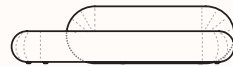

Left Terminal Sofa 305

OW 3050mm
SD 640mm
OD 1220mm
SH 440mm
OH 780mm