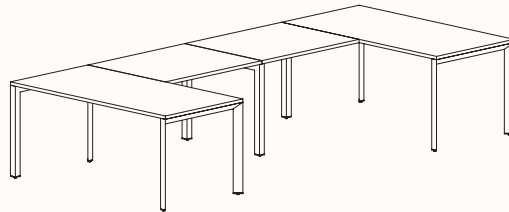

U-Shape 4 End

U-Shape 2X90