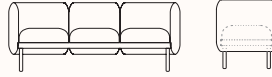

302.11.S.VVV **Sofa 167x59 3 Seats**

OW 1670mm
OD 590mm
OH 670mm
SH 280mm