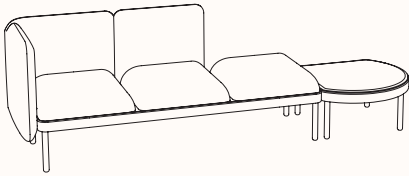

### **302.11.M.V** **Sofa 117x59 1 Seat**

OW 1170mm  
OD 590mm  
OH 670mm  
SH 280mm

### **302.11.M.VV** **Sofa 117x59 2 Seats**

OW 1170mm  
OD 590mm  
OH 670mm  
SH 280mm

### **302.11.S.VVV** **Sofa 167x59 3 Seats**

OW 1670mm  
OD 590mm  
OH 670mm  
SH 280mm

## Composition Example

OW 2170mm  
OD 590mm

Composition:

Seating -

302.89.R Base 150x50

3x 302.15.F Seat 50x50

1x 302.1A.G Corner Back & 1x 302.1A.F Back 50

Table -