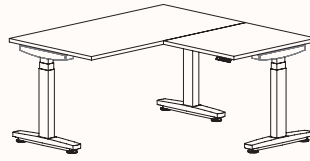

### 3 End Left Hand

Width Range: 1200 - 2700mm

Length Range: 1200 - 2400mm

Depth Range: 600 - 900mm