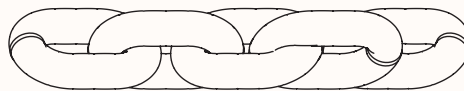

**Configuration 1 -  
2 Units**

OW 2120mm  
OD 1000mm  
OH 650mm  
2x Link 138X100

**Configuration 2 -  
3 Units**

OW 2800mm  
OD 1010mm  
OH 650mm  
3x Link Designer's Edition 138X100

**Configuration 3 -  
4 Units**

OW 3530mm  
OD 1090mm  
OH 650mm  
3x Link 138X100

**Configuration 4 -  
5 Units**

OW 4150mm  
OD 1310mm  
OH 650mm  
4x Link Designer's Edition 138X100

**Configuration 1 -  
2 Units**

OW 2480mm  
OD 1050mm  
OH 720mm  
2x Wrinkled Link 140X107

**Configuration 2 -  
3 Units**

OW 4320mm  
OD 1440mm  
OH 720mm  
3x Wrinkled Link 140X107, 2x Link 138X100