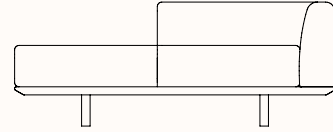

1800 Chaise RHS

OW 1800mm
OD 800mm
SH 450mm
OH 700mm