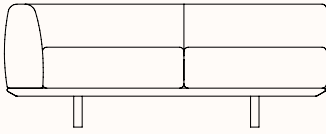

## Dimensions

### 1800 Lounge

OW 1800mm  
OD 800mm  
SH 450mm  
OH 700mm

### 2200 Lounge

OW 2200mm  
OD 800mm  
SH 450mm  
OH 700mm