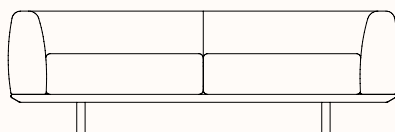

## Dimensions

### 1800 Lounge

OW 1800mm  
OD 800mm  
SH 450mm  
OH 700mm