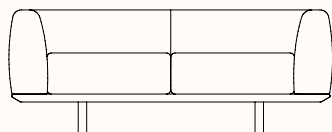

## Dimensions

### 1800 Lounge

OW 1800mm  
OD 800mm  
SH 450mm  
OH 700mm