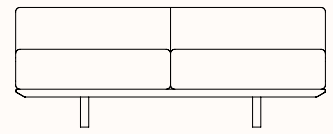

1800 Armless

OW 1800mm
OD 800mm
SH 450mm
OH 700mm