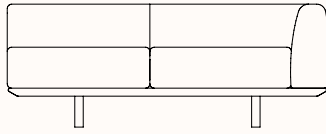

1800 One Arm RHS

OW 1800mm
OD 800mm
SH 450mm
OH 700mm