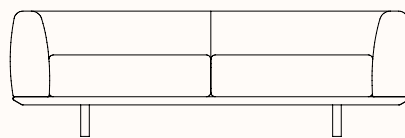

### Dimensions

#### 1800 Lounge

OW 1800mm  
OD 800mm  
SH 450mm  
OH 700mm