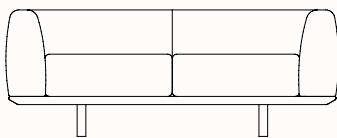

### Dimensions

#### 1800 Lounge

OW 1800mm  
OD 800mm  
SH 450mm  
OH 700mm