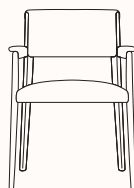

RIZO armed SI2041

OW 565mm
OD 545mm
SH 465mm
AH 640mm
OH 805mm