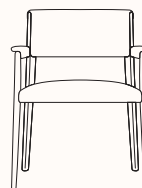

RIZO wide armed SI2043

OW 635mm
OD 545mm
SH 465mm
AH 640mm
OH 805mm