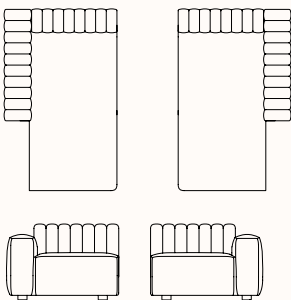

Left or Right Chaise

OW 1050mm
SD 1280mm
OD 1520mm
SH 405mm
OH 700mm

Small Cushion

OW 500mm
OH 400mm

Large Cushion

OW 600mm
OH 500mm