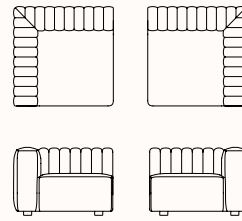

Left or Right Corner

OW 920mm
SD 685mm
OD 920mm
SH 405mm
OH 700mm