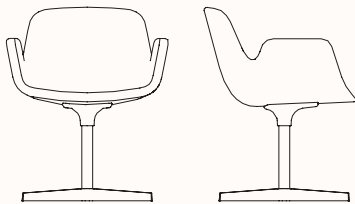

OW 590mm  
OD 560mm  
SH 460mm  
AH 660mm  
OH 800mm

**Swivel 4 Star Base  
S119**

OW 590mm  
OD 560mm  
SH 460mm  
AH 660mm  
OH 800mm

**Swivel Round Base  
S121**

OW 590mm  
OD 560mm  
SH 460mm  
AH 660mm  
OH 800mm

**Swivel 5 Star Base  
S134**

OW 600mm  
OD 600mm  
SH 460mm  
AH 660mm  
OH 800mm

**Dimensions:**

**Swivel 5 Star Castor Base (flat)  
Height Adjustable - S135**

OW 600mm  
OD 600mm  
SH 440-540mm  
AH 640-740mm  
OH 780-880mm

**Swivel 5 Star Castor Base  
Height Adjustable - S136**

OW 600mm  
OD 600mm  
SH 440-540mm  
AH 640-740mm  
OH 780-880mm

**Swivel 4 Star Castor Base  
S168**

OW 600mm  
OD 600mm  
SH 460mm  
AH 660mm  
OH 800mm