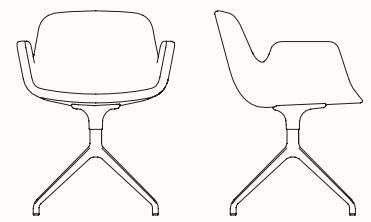

### Frame:

Note: \*Available on sled base only  
\*\* Available on round base only

**Dimensions:**

**Sled Base  
S130**

OW 590mm  
OD 560mm  
SH 460mm  
AH 660mm  
OH 800mm

**Swivel 4 Star Base (flat)  
S131**

OW 590mm  
OD 560mm  
SH 460mm  
AH 660mm  
OH 800mm

**Swivel 4 Star Base  
S119**

OW 590mm  
OD 560mm  
SH 460mm  
AH 660mm  
OH 800mm

**Swivel Round Base  
S121**

OW 590mm  
OD 560mm  
SH 460mm  
AH 660mm  
OH 800mm