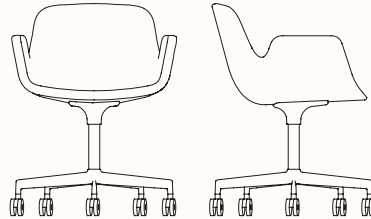

### Frame:

Note: \*Available on sled base only  
\*\* Available on round base only

**Dimensions:**

**Sled Base  
S130**

OW 590mm  
OD 560mm  
SH 460mm  
AH 660mm  
OH 800mm

**Swivel 4 Star Base (flat)  
S131**

OW 590mm  
OD 560mm  
SH 460mm  
AH 660mm  
OH 800mm

**Swivel 4 Star Base  
S119**

OW 590mm  
OD 560mm  
SH 460mm  
AH 660mm  
OH 800mm

**Swivel Round Base  
S121**

OW 590mm  
OD 560mm  
SH 460mm  
AH 660mm  
OH 800mm

**Swivel 5 Star Base  
S134**

OW 600mm  
OD 600mm  
SH 460mm  
AH 660mm  
OH 800mm

**Dimensions:**

**Swivel 5 Star Castor Base (flat)  
Height Adjustable - S135**

OW 600mm  
OD 600mm  
SH 440-540mm  
AH 640-740mm  
OH 780-880mm

**Swivel 5 Star Castor Base  
Height Adjustable - S136**

OW 600mm  
OD 600mm  
SH 440-540mm  
AH 640-740mm  
OH 780-880mm

**Swivel 4 Star Castor Base  
S168**

OW 600mm  
OD 600mm  
SH 460mm  
AH 660mm  
OH 800mm