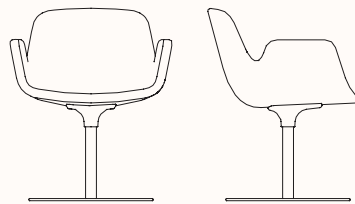

**Swivel 5 Star Base  
S134**

OW 600mm  
OD 600mm  
SH 460mm  
AH 660mm  
OH 800mm

**Dimensions:**

**Swivel 5 Star Castor Base (flat)  
Height Adjustable - S135**

OW 600mm  
OD 600mm  
SH 440-540mm  
AH 640-740mm  
OH 780-880mm

**Swivel 5 Star Castor Base  
Height Adjustable - S136**

OW 600mm  
OD 600mm  
SH 440-540mm  
AH 640-740mm  
OH 780-880mm

**Swivel 4 Star Castor Base  
S168**

OW 600mm  
OD 600mm  
SH 460mm  
AH 660mm  
OH 800mm

**Swivel 4 Star Castor Base (flat)  
S131\_38**

OW 590mm  
OD 560mm  
SH 400mm  
AH 600mm  
OH 740mm

**Swivel Round Base  
S121\_38**

OW 590mm  
OD 560mm  
SH 400mm  
AH 600mm  
OH 740mm

**Loose Cushion  
S169**