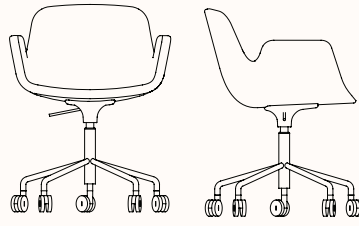

OW 590mm  
OD 560mm  
SH 460mm  
AH 660mm  
OH 800mm

**Swivel 4 Star Base  
S119**

OW 590mm  
OD 560mm  
SH 460mm  
AH 660mm  
OH 800mm

**Swivel Round Base  
S121**

OW 590mm  
OD 560mm  
SH 460mm  
AH 660mm  
OH 800mm

**Swivel 5 Star Base  
S134**

OW 600mm  
OD 600mm  
SH 460mm  
AH 660mm  
OH 800mm

**Dimensions:**

**Swivel 5 Star Castor Base (flat)  
Height Adjustable - S135**

OW 600mm  
OD 600mm  
SH 440-540mm  
AH 640-740mm  
OH 780-880mm

**Swivel 5 Star Castor Base  
Height Adjustable - S136**

OW 600mm  
OD 600mm  
SH 440-540mm  
AH 640-740mm  
OH 780-880mm

**Swivel 4 Star Castor Base  
S168**

OW 600mm  
OD 600mm  
SH 460mm  
AH 660mm  
OH 800mm