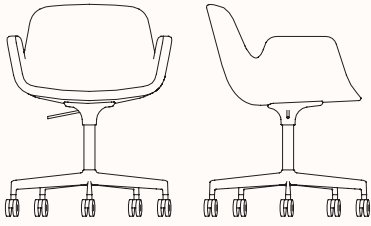

### Frame:

Note: \*Available on sled base only  
\*\* Available on round base only

**Dimensions:**

**Sled Base  
S130**

OW 590mm  
OD 560mm  
SH 460mm  
AH 660mm  
OH 800mm

**Swivel 4 Star Base (flat)  
S131**

OW 590mm  
OD 560mm  
SH 460mm  
AH 660mm  
OH 800mm

**Swivel 4 Star Base  
S119**

OW 590mm  
OD 560mm  
SH 460mm  
AH 660mm  
OH 800mm

**Swivel Round Base  
S121**

OW 590mm  
OD 560mm  
SH 460mm  
AH 660mm  
OH 800mm

**Swivel 5 Star Base  
S134**

OW 600mm  
OD 600mm  
SH 460mm  
AH 660mm  
OH 800mm

**Dimensions:**

**Swivel 5 Star Castor Base (flat)  
Height Adjustable - S135**

OW 600mm  
OD 600mm  
SH 440-540mm  
AH 640-740mm  
OH 780-880mm

**Swivel 5 Star Castor Base  
Height Adjustable - S136**

OW 600mm  
OD 600mm  
SH 440-540mm  
AH 640-740mm  
OH 780-880mm

**Swivel 4 Star Castor Base  
S168**

OW 600mm  
OD 600mm  
SH 460mm  
AH 660mm  
OH 800mm