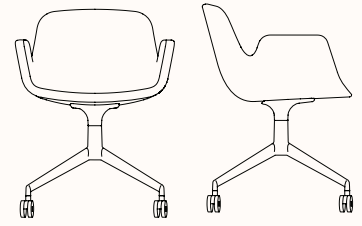

### Features:

A compact profile with fluid line, Pass Chairs padded and enveloping seat wraps you in comfort.

OW 590mm  
OD 560mm  
SH 460mm  
AH 660mm  
OH 800mm

**Swivel 4 Star Base  
S119**

OW 590mm  
OD 560mm  
SH 460mm  
AH 660mm  
OH 800mm

**Swivel Round Base  
S121**

OW 590mm  
OD 560mm  
SH 460mm  
AH 660mm  
OH 800mm

**Swivel 5 Star Base  
S134**

OW 600mm  
OD 600mm  
SH 460mm  
AH 660mm  
OH 800mm

**Dimensions:**

**Swivel 5 Star Castor Base (flat)  
Height Adjustable - S135**

OW 600mm  
OD 600mm  
SH 440-540mm  
AH 640-740mm  
OH 780-880mm

**Swivel 5 Star Castor Base  
Height Adjustable - S136**

OW 600mm  
OD 600mm  
SH 440-540mm  
AH 640-740mm  
OH 780-880mm

**Swivel 4 Star Castor Base  
S168**

OW 600mm  
OD 600mm  
SH 460mm  
AH 660mm  
OH 800mm