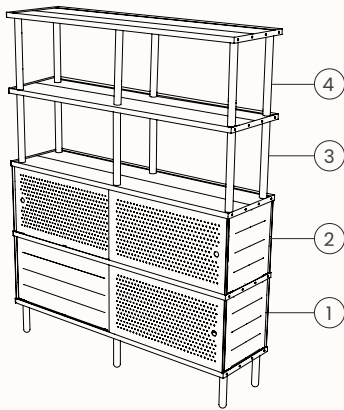

335.8A.H.LA
Uphol. Back & Side Panels

OW 2100mm
OH 390mm

335.8A.H.AL
3 Aluminium Doors

OW 2100mm
OH 390mm

335.8A.H.MX
2 Aluminium & 1 Upholstered Doors

OW 2100mm
OH 390mm

335.8A.H.MX
2 Upholstered & 1 Aluminium Doors

OW 2100mm
OH 390mm

Compositions Examples

335.84.QT

① ② 335.8A.Q.LA 2x Back & side panels
② 335.8A.Q.AL Doors
① 335.8A.Q.MX Doors

335.84.HP

① ② ③ 335.8A.H.LA 3x Back & side panels

335.84.XG

① 335.8A.X.LA 1x Back & side panels
① 335.8A.X.MXTA Doors