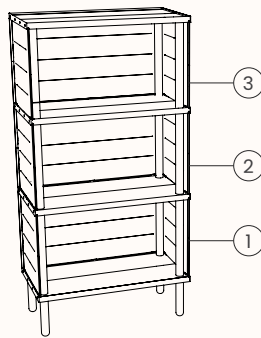

335.8A.H.LA
Uphol. Back & Side Panels

OW 2100mm
OH 390mm

335.8A.H.AL
3 Aluminium Doors

OW 2100mm
OH 390mm

335.8A.H.MX
2 Aluminium & 1 Upholstered Doors

OW 2100mm
OH 390mm

335.8A.H.MX
2 Upholstered & 1 Aluminium Doors

OW 2100mm
OH 390mm

Compositions Examples

335.84.QT

① ② 335.8A.Q.LA 2x Back & side panels
② 335.8A.Q.AL Doors
① 335.8A.Q.MX Doors

335.84.HP

① ② ③ 335.8A.H.LA 3x Back & side panels

335.84.XG

① 335.8A.X.LA 1x Back & side panels
① 335.8A.X.MXTA Doors