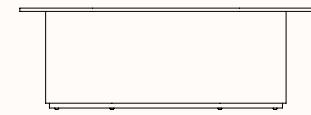

OW 1190mm
OD 590mm
OH 410mm

Bayou Laptop Table Metal BTLM-6

OW 600mm
OD 210mm
OH 650mm

Bayou Laptop Table Laminate BTLL-6

OW 600mm
OD 210mm
OH 660mm

Bayou Planter Table Single Metal BTP1M-12

OW 1190mm
PW 390mm
OD 590mm
OH 400mm

Bayou Planter Table Single Laminate BTP1L-12

OW 1190mm
PW 390mm
OD 590mm
OH 410mm

Bayou Planter Table Double Metal BTP2M-12

OW 1190mm
PW 390mm
OD 590mm
OH 400mm

Bayou Planter Table Single Laminate BTP2L-12

OW 1190mm
PW 390mm
OD 590mm
OH 410mm