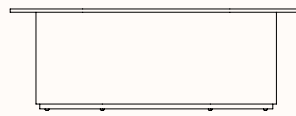

OW 1190mm
OD 590mm
OH 410mm

Bayou Laptop Table Metal BTLM-6

OW 600mm
OD 210mm
OH 650mm

Bayou Laptop Table Laminate BTLL-6

OW 600mm
OD 210mm
OH 660mm

Bayou Planter Table Single Metal BTP1M-12

OW 1190mm
PW 390mm
OD 590mm
OH 400mm

Bayou Planter Table Single Laminate BTP1L-12

OW 1190mm
PW 390mm
OD 590mm
OH 410mm

Bayou Planter Table Double Metal BTP2M-12

OW 1190mm
PW 390mm
OD 590mm
OH 400mm

Bayou Planter Table Single Laminate BTP2L-12

OW 1190mm
PW 390mm
OD 590mm
OH 410mm