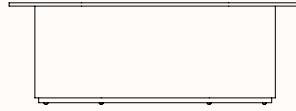

Camira Zap colour Boing ZAP21

Camira Main Line Flax colour Paddington MLF39

Gabriel Nemo colour 60051

Dimensions

Bayou Coffee Table Metal BTCM-12

OW 1190mm
OD 590mm
OH 400mm

Bayou Coffee Table Laminate BTCL-12

OW 1190mm
OD 590mm
OH 410mm

Bayou Laptop Table Metal BTLM-6

OW 600mm
OD 210mm
OH 650mm

Bayou Laptop Table Laminate BTLL-6

OW 600mm
OD 210mm
OH 660mm

Bayou Planter Table Single Metal BTP1M-12

OW 1190mm
PW 390mm
OD 590mm
OH 400mm

Bayou Planter Table Single Laminate BTP1L-12

OW 1190mm
PW 390mm
OD 590mm
OH 410mm

Bayou Planter Table Double Metal BTP2M-12

OW 1190mm
PW 390mm
OD 590mm
OH 400mm

Bayou Planter Table Single Laminate BTP2L-12

OW 1190mm
PW 390mm
OD 590mm
OH 410mm