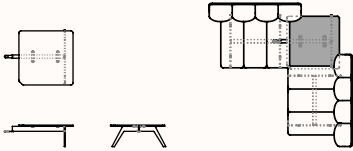

Options:

- Armchair, Sofa, Modular Lounge, Benches
- Modular Lounge with left or right arm
- Interconnecting table, left or right terminal table, left or right corner table
- Linking piece
- Electrical Kit

Mod 200 w/ Left Table

OW 2170mm
OD 800mm
SH 400mm
OH 710mm

Module 285

OW 2850mm
OD 800mm
SH 400mm
OH 710mm

Mod 285 w/ Right Table

OW 3030mm
OD 800mm
SH 400mm
OH 710mm

Mod 285 w/ Left Table

OW 3030mm
OD 800mm
SH 400mm
OH 710mm

OW 580mm
OD 360mm
OH 280mm

Table Position

Interconnecting Table

OW 640mm
OD 620mm

Terminal Table

OW 640mm
OD 620mm
OH 260mm

Right Corner Table

OW 650mm
OD 670mm
OH 260mm

Left Corner Table

OW 650mm
OD 670mm
OH 260mm

Linking Piece