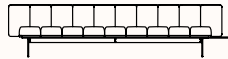

OW 1360mm
OD 800mm
SH 400mm
OH 710mm

Sofa 222

OW 2220mm
OD 800mm
SH 400mm
OH 710mm

Sofa 307

OW 3070mm
OD 800mm
SH 400mm
OH 710mm

Module 114

OW 1140mm
OD 800mm
SH 400mm
OH 710mm

Module 114 w/ Right Table

OW 1320mm
OD 800mm
SH 400mm
OH 710mm

Module 114 w/ Left Table

OW 1320mm
OD 800mm
SH 400mm
OH 710mm

Module 200

OW 2000mm
OD 800mm
SH 400mm
OH 710mm

Mod 200 w/ Right Table

OW 2170mm
OD 800mm
SH 400mm
OH 710mm

Mod 200 w/ Left Table

OW 2170mm
OD 800mm
SH 400mm
OH 710mm

Module 285

OW 2850mm
OD 800mm
SH 400mm
OH 710mm

Mod 285 w/ Right Table

OW 3030mm
OD 800mm
SH 400mm
OH 710mm

Mod 285 w/ Left Table

OW 3030mm
OD 800mm
SH 400mm
OH 710mm