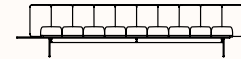

Mod 200 w/ Left Table

OW 2170mm
OD 800mm
SH 400mm
OH 710mm

Module 285

OW 2850mm
OD 800mm
SH 400mm
OH 710mm

Mod 285 w/ Right Table

OW 3030mm
OD 800mm
SH 400mm
OH 710mm

Mod 285 w/ Left Table

OW 3030mm
OD 800mm
SH 400mm
OH 710mm