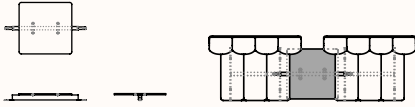

Mod 200 w/ Left Table

OW 2170mm
OD 800mm
SH 400mm
OH 710mm

Module 285

OW 2850mm
OD 800mm
SH 400mm
OH 710mm

Mod 285 w/ Right Table

OW 3030mm
OD 800mm
SH 400mm
OH 710mm

Mod 285 w/ Left Table

OW 3030mm
OD 800mm
SH 400mm
OH 710mm

Bench 86

OW 860mm
OD 620mm
OH 400mm

Bench 86 w/ Right Table

OW 1170mm
OD 620mm
OH 400mm

Bench 86 w/ Left Table

OW 1170mm
OD 620mm
OH 400mm

Bench 171

OW 1710mm
OD 620mm
OH 400mm

Dimensions

Bench 171 w/ Right Table

OW 2030mm
OD 680mm
OH 400mm

Bench 171 w/ Left Table

OW 2030mm
OD 680mm
OH 400mm

Right Arm

OW 580mm
OD 360mm
OH 280mm

Left Arm

OW 580mm
OD 360mm
OH 280mm

Table Position

Interconnecting Table

OW 640mm
OD 620mm

Terminal Table

OW 640mm
OD 620mm
OH 260mm

Right Corner Table

OW 650mm
OD 670mm
OH 260mm