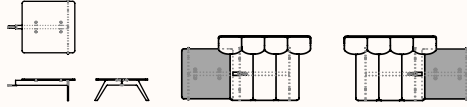

Mod 200 w/ Left Table

OW 2170mm
OD 800mm
SH 400mm
OH 710mm

Module 285

OW 2850mm
OD 800mm
SH 400mm
OH 710mm

Mod 285 w/ Right Table

OW 3030mm
OD 800mm
SH 400mm
OH 710mm

Mod 285 w/ Left Table

OW 3030mm
OD 800mm
SH 400mm
OH 710mm

Bench 86

OW 860mm
OD 620mm
OH 400mm

Bench 86 w/ Right Table

OW 1170mm
OD 620mm
OH 400mm

Bench 86 w/ Left Table

OW 1170mm
OD 620mm
OH 400mm

Bench 171

OW 1710mm
OD 620mm
OH 400mm

Dimensions

Bench 171 w/ Right Table

OW 2030mm
OD 680mm
OH 400mm

Bench 171 w/ Left Table

OW 2030mm
OD 680mm
OH 400mm

Right Arm

OW 580mm
OD 360mm
OH 280mm

Left Arm

OW 580mm
OD 360mm
OH 280mm

Table Position

Interconnecting Table

OW 640mm
OD 620mm

Terminal Table

OW 640mm
OD 620mm
OH 260mm

Right Corner Table

OW 650mm
OD 670mm
OH 260mm