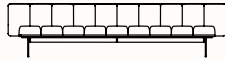

OW 1360mm
OD 800mm
SH 400mm
OH 710mm

Sofa 222

OW 2220mm
OD 800mm
SH 400mm
OH 710mm

Sofa 307

OW 3070mm
OD 800mm
SH 400mm
OH 710mm

Module 114

OW 1140mm
OD 800mm
SH 400mm
OH 710mm

Module 114 w/ Right Table

OW 1320mm
OD 800mm
SH 400mm
OH 710mm

Module 114 w/ Left Table

OW 1320mm
OD 800mm
SH 400mm
OH 710mm

Module 200

OW 2000mm
OD 800mm
SH 400mm
OH 710mm

Mod 200 w/ Right Table

OW 2170mm
OD 800mm
SH 400mm
OH 710mm

Mod 200 w/ Left Table

OW 2170mm
OD 800mm
SH 400mm
OH 710mm

Module 285

OW 2850mm
OD 800mm
SH 400mm
OH 710mm

Mod 285 w/ Right Table

OW 3030mm
OD 800mm
SH 400mm
OH 710mm

Mod 285 w/ Left Table

OW 3030mm
OD 800mm
SH 400mm
OH 710mm