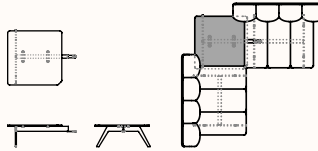

Options:

- Armchair, Sofa, Modular Lounge, Benches
- Modular Lounge with left or right arm
- Interconnecting table, left or right terminal table, left or right corner table
- Linking piece
- Electrical Kit

Dimensions

Bench 171 w/ Right Table

OW 2030mm
OD 680mm
OH 400mm

Bench 171 w/ Left Table

OW 2030mm
OD 680mm
OH 400mm

Right Arm

OW 580mm
OD 360mm
OH 280mm

Left Arm

OW 580mm
OD 360mm
OH 280mm

Table Position

Interconnecting Table

OW 640mm
OD 620mm

Terminal Table

OW 640mm
OD 620mm
OH 260mm

Right Corner Table

OW 650mm
OD 670mm
OH 260mm

Left Corner Table

OW 650mm
OD 670mm
OH 260mm

Linking Piece