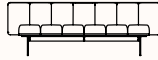

OW 1360mm
OD 800mm
SH 400mm
OH 710mm

Sofa 222

OW 2220mm
OD 800mm
SH 400mm
OH 710mm

Sofa 307

OW 3070mm
OD 800mm
SH 400mm
OH 710mm

Module 114

OW 1140mm
OD 800mm
SH 400mm
OH 710mm

Module 114 w/ Right Table

OW 1320mm
OD 800mm
SH 400mm
OH 710mm

Module 114 w/ Left Table

OW 1320mm
OD 800mm
SH 400mm
OH 710mm

Module 200

OW 2000mm
OD 800mm
SH 400mm
OH 710mm

Mod 200 w/ Right Table

OW 2170mm
OD 800mm
SH 400mm
OH 710mm