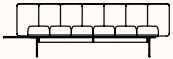

OW 1320mm
OD 800mm
SH 400mm
OH 710mm

Module 114 w/ Left Table

OW 1320mm
OD 800mm
SH 400mm
OH 710mm

Module 200

OW 2000mm
OD 800mm
SH 400mm
OH 710mm

Mod 200 w/ Right Table

OW 2170mm
OD 800mm
SH 400mm
OH 710mm

Mod 200 w/ Left Table

OW 2170mm
OD 800mm
SH 400mm
OH 710mm

Module 285

OW 2850mm
OD 800mm
SH 400mm
OH 710mm

Mod 285 w/ Right Table

OW 3030mm
OD 800mm
SH 400mm
OH 710mm

Mod 285 w/ Left Table

OW 3030mm
OD 800mm
SH 400mm
OH 710mm