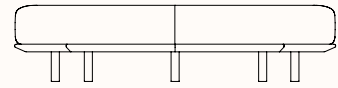

Angled Ottoman

OW 1765mm
OD 1030mm
OH 450mm