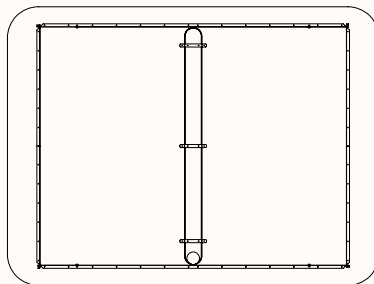

Dimensions

Ora 1530 Linear Light

OW 1800mm

OD 1800mm

OH 12mm

Ora 1530 Linear Light

OW 1800mm

OD 2400mm

OH 12mm

Ora 1815 Linear Light

OW 1800mm

OD 2400mm

OH 12mm