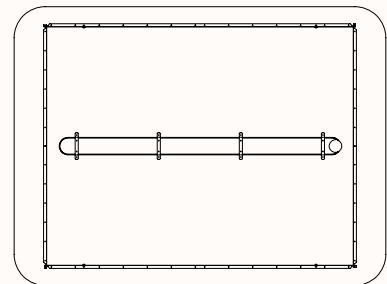

Dimensions

Ora 1530 Linear Light

OW 1800mm

OD 1800mm

OH 12mm

Ora 1530 Linear Light

OW 1800mm

OD 2400mm

OH 12mm

Ora 1815 Linear Light

OW 1800mm

OD 2400mm

OH 12mm