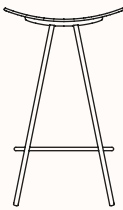

Anthracite

Oak:

Stained

Natural

Dimensions

Coma Stool Low

OW 420mm
OD 310mm
SH 440mm
OH 480mm

Coma Stool Counter

OW 420mm
OD 310mm
SH 650mm
OH 690mm

Coma Stool Bar

OW 420mm
OD 310mm
SH 750mm
OH 790mm

Coma Wood Low

OW 420mm
OD 375mm
SH 440mm
OH 480mm

Coma Wood Counter

OW 420mm
OD 370mm
SH 650mm
OH 690mm

Coma Wood Bar

OW 425mm
OD 400mm
SH 750mm
OH 790mm

Coma 4 Leg Low

OW 420mm
OD 375mm
SH 440mm
OH 480mm

Coma 4 Leg Counter

OW 420mm
OD 370mm
SH 650mm
OH 690mm

Coma 4 Leg Bar

OW 420mm
OD 395mm
SH 750mm
OH 795mm