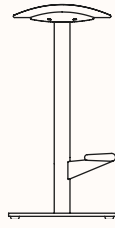

Anthracite

Oak:

Stained

Natural

Dimensions

Coma Stool Low

OW 420mm
OD 310mm
SH 440mm
OH 480mm

Coma Stool Counter

OW 420mm
OD 310mm
SH 650mm
OH 690mm

Coma Stool Bar

OW 420mm
OD 310mm
SH 750mm
OH 790mm

Coma Wood Low

OW 420mm
OD 375mm
SH 440mm
OH 480mm

Coma Wood Counter

OW 420mm
OD 370mm
SH 650mm
OH 690mm

Coma Wood Bar

OW 425mm
OD 400mm
SH 750mm
OH 790mm

Coma 4 Leg Low

OW 420mm
OD 375mm
SH 440mm
OH 480mm

Coma 4 Leg Counter

OW 420mm
OD 370mm
SH 650mm
OH 690mm

Coma 4 Leg Bar

OW 420mm
OD 395mm
SH 750mm
OH 795mm