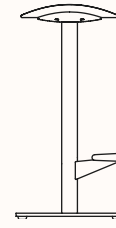

Anthracite

Oak:

Stained

Natural

Dimensions

Coma Stool Low

OW 420mm
OD 310mm
SH 440mm
OH 480mm

Coma Stool Counter

OW 420mm
OD 310mm
SH 650mm
OH 690mm

Coma Stool Bar

OW 420mm
OD 310mm
SH 750mm
OH 790mm

Coma Wood Low

OW 420mm
OD 375mm
SH 440mm
OH 480mm

Coma Wood Counter

OW 420mm
OD 370mm
SH 650mm
OH 690mm

Coma Wood Bar

OW 425mm
OD 400mm
SH 750mm
OH 790mm

Coma 4 Leg Low

OW 420mm
OD 375mm
SH 440mm
OH 480mm

Coma 4 Leg Counter

OW 420mm
OD 370mm
SH 650mm
OH 690mm

Coma 4 Leg Bar

OW 420mm
OD 395mm
SH 750mm
OH 795mm