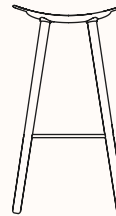

Anthracite

Oak:

Stained

Natural

Dimensions

Coma Stool Low

OW 420mm
OD 310mm
SH 440mm
OH 480mm

Coma Stool Counter

OW 420mm
OD 310mm
SH 650mm
OH 690mm

Coma Stool Bar

OW 420mm
OD 310mm
SH 750mm
OH 790mm

Coma Wood Low

OW 420mm
OD 375mm
SH 440mm
OH 480mm

Coma Wood Counter

OW 420mm
OD 370mm
SH 650mm
OH 690mm

Coma Wood Bar

OW 425mm
OD 400mm
SH 750mm
OH 790mm

Coma 4 Leg Low

OW 420mm
OD 375mm
SH 440mm
OH 480mm

Coma 4 Leg Counter

OW 420mm
OD 370mm
SH 650mm
OH 690mm

Coma 4 Leg Bar

OW 420mm
OD 395mm
SH 750mm
OH 795mm