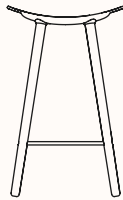

Anthracite

Oak:

Stained

Natural

Dimensions

Coma Stool Low

OW 420mm
OD 310mm
SH 440mm
OH 480mm

Coma Stool Counter

OW 420mm
OD 310mm
SH 650mm
OH 690mm

Coma Stool Bar

OW 420mm
OD 310mm
SH 750mm
OH 790mm

Coma Wood Low

OW 420mm
OD 375mm
SH 440mm
OH 480mm

Coma Wood Counter

OW 420mm
OD 370mm
SH 650mm
OH 690mm

Coma Wood Bar

OW 425mm
OD 400mm
SH 750mm
OH 790mm

Coma 4 Leg Low

OW 420mm
OD 375mm
SH 440mm
OH 480mm

Coma 4 Leg Counter

OW 420mm
OD 370mm
SH 650mm
OH 690mm

Coma 4 Leg Bar

OW 420mm
OD 395mm
SH 750mm
OH 795mm