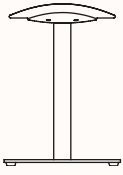

Anthracite

Oak:

Stained

Natural

Dimensions

Coma Stool Low

OW 420mm
OD 310mm
SH 440mm
OH 480mm

Coma Stool Counter

OW 420mm
OD 310mm
SH 650mm
OH 690mm

Coma Stool Bar

OW 420mm
OD 310mm
SH 750mm
OH 790mm

Coma Wood Low

OW 420mm
OD 375mm
SH 440mm
OH 480mm

Coma Wood Counter

OW 420mm
OD 370mm
SH 650mm
OH 690mm

Coma Wood Bar