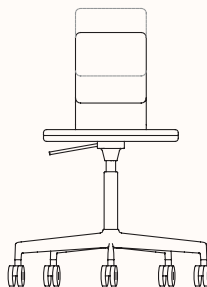

### Dimensions

#### Swivel Stool with 5 Star Castors S72

OW 600mm  
OD 600mm  
OH 470-600mm

#### Swivel Stool with 5 Star Castors S73

OW 600mm  
OD 600mm  
OH 680-800mm