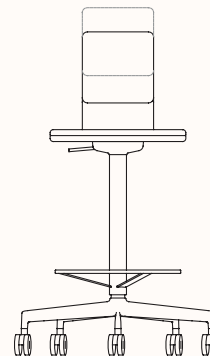

### Dimensions

#### Swivel Stool with 5 Star Castors S72

OW 600mm  
OD 600mm  
OH 470-600mm

#### Swivel Stool with 5 Star Castors S73

OW 600mm  
OD 600mm  
OH 680-800mm

#### Swivel Stool with 5 Star Castors S70

OW 600mm  
OD 600mm  
SH 470-600mm  
OH 760-890mm